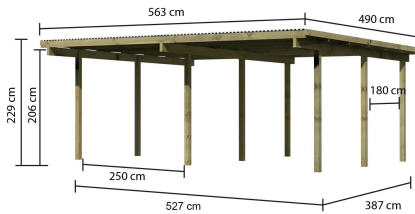

Carports

- Flachdach mit 0,8 mm starker Dacheindeckung mit grauer, lichtdurchlässigen PVC-Trapezprofilen
- Als Einzel- und Doppelcarport erhältlich
- Inkl. Abstellraum in verschiedenen Größen erhältlich
- 9 x 9 cm KDI-Massivholzpfosten inkl. Querverbindern