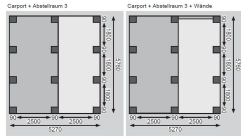

mit großem Abstellraum

ECO

Carports