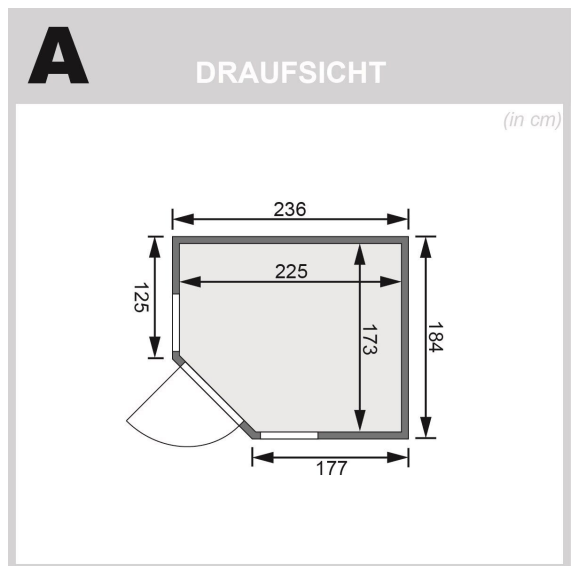

Produktinformation

Sauna Sinai 3 Artikel-Nr. 62933

Dachkranz
ohne Dachkranz

Saunaofen
ohne Ofen

Kopfstütze Material	Espe
Liegeplätze	3
Ofenschutz Material	Espe
Innenmaß Tiefe	173 cm
Tür Scheibenfarbe	bronziert
Bank 3 Tiefe	62 cm
Innenmaß Breite	225 cm
Bank 1 Tiefe	52 cm
Position Tür und Zuluft tauschbar	nein
Spiegelbar	ja
Grundfläche	4 m ²
Außenmaß Höhe	209 cm
Verpackungsmaße mm/Gewicht kg	860x560x430x38,5
Bank 2 Tiefe	57 cm
Einstiegsart	EckEinstieg
Bauweise	vormontierte Elemente
Durchgangsmaß Höhe	173 cm
Ofenschutz Tiefe	51 cm
Material	Nordische Fichte
Verpackungsmaße mm/Gewicht kg	2370x1220x700x435
Ofenschutz Breite	60 cm
Sitzplätze	5
Bank Material	Espe
Tür Höhe	175 cm
Ofenschutz Höhe	80 cm
Innenmaß Höhe	200 cm
Wandstärke	38 mm
Verpackungsmaße mm/Gewicht kg	2000x230x150x15,5
Außenmaß Breite	236 cm
Umbauter Raum	7,4 m ³
Saadach Dämmung	42 mm
Saadach Bauweise	vormontierte Elemente
Türart	Ganzglastür
Anzahl Bänke	3 Stk.
Durchgangsmaß Breite	64 cm
Öffnungsrichtung Tür	rechts und links anschlagbar
Außenmaß Tiefe	184 cm
Anzahl der Kopfstützen	1 Stk.

BRONZIERTE GANZGLASTÜR

- 01 Türrahmen aus Massivholz
- 02 8 mm starkes Einseibensicherheitsglas
- 03 Rechts und links anschlagbar
- 04 Türbeschläge justierbar
- 05 Bewährte Magnetverschlusstechnik

38 MM
Comfort

- Optional mit attraktivem Dachkranz einschließlich 3 LED-Spots
- lükl. Bänke aus hochwertigem Espenholz
- Extra breite Oberlage mit 62 cm Breite
- Modernes Steck-Schraubensystem aus 38 mm starken Bohlen
- Konstruktion aus naturbelassener, langlebiger, nordischer Fichte
- 8 mm Saunatür aus Sicherheitsglas
- Türnähmen aus Massivholz
- Bewährte Magnetschloss-Technik
- Türbeschläge mittels Exzenter justierbar
- Ofenschutz aus hochwertigem Espenholz