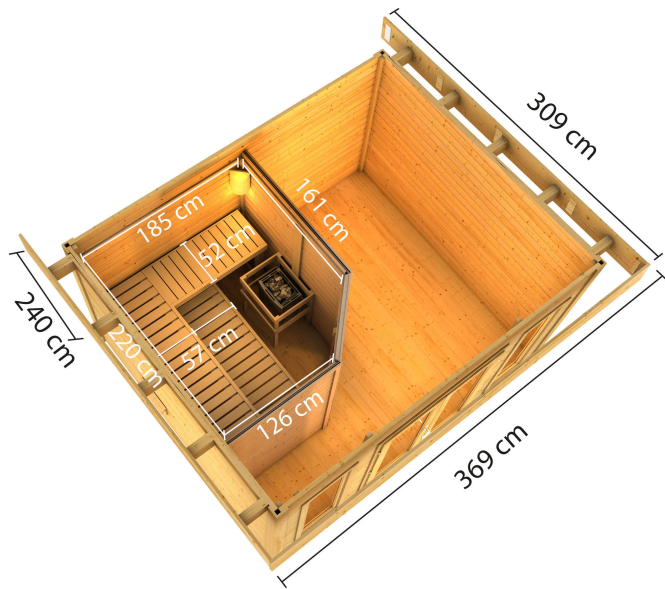

## Saunahaus Nordin mit Vorraum Artikel-Nr. 6344

Farbe  
Naturbelassen

Saunaofen  
ohne Ofen

Dachtiefe	360 cm
Liegeplätze	3
Grundfläche	10,6 m <sup>2</sup>
Innenmaß Höhe Vorraum	204 cm
Bank 1 Tiefe	52 cm
Bank 3 Tiefe	57 cm
Tür Höhe	188 cm
Dachfläche	15 m <sup>2</sup>
Tür Öffnungsrichtung	rechts und links anschlagbar
Innenmaß Höhe Sauna	180 cm
Innenmaß Höhe Gesamt	240 cm
Durchgangsmaß Breite	135,5 cm
Bank 2 Tiefe	57 cm
Höhe Fenster	170 cm
Einstiegsart	EckEinstieg
Ofenschutz Tiefe	51 cm
Tür Breite	71 cm
Material	Nordische Fichte
Dachbreite	419 cm
Außenmaß Tiefe	309 cm
Spiegelbar	nein
Durchgangsmaß Höhe	185,5 cm
Innenmaß Breite Gesamt	357 cm
Ofenschutz Breite	60 cm
Ofenschutz Material	nordische Fichte
Bank Material	Espe
Sitzplätze	4
Ofenschutz Höhe	80 cm
Verpackungsmaße mm/Gewicht kg	4300x1170x940x1042 385x290x140x20 560x460x460x10
Bauweise	Steck-Schraub-System
Wandstärke	38 mm
Fußbodentyp	Massivholz
Seitenhöhe	204 cm
Innenmaß Tiefe Sauna	220 cm
Firsthöhe	240 cm
Saunadach Dämmung	Mineralwolle
Innenmaß Tiefe Vorraum	297 cm
Saunadach Bauweise	vormontierte Elemente
Innenmaß Tiefe Gesamt	297 cm
Innenmaß Breite Vorraum	168 cm
Tür Schloss	Zylinderschloss mit 3 Schlüsseln
Bedarf Dachbahn	4 Rollen
Breite Fenster	60 cm
Türart	Ganzglastür
Anzahl Bänke	3 Stk.
Umbauter Raum	24,6 m <sup>3</sup>
Innenmaß Breite Sauna	185 cm
Außenmaß Breite	369 cm

**38mm PROFILE**

Doppelte Nut und Feder-Verbindung bietet perfekten Sitz durch modernste Frästechnik.

38mm Holzbohlen aus nordischem Fichtenholz gehobelt

38 MM