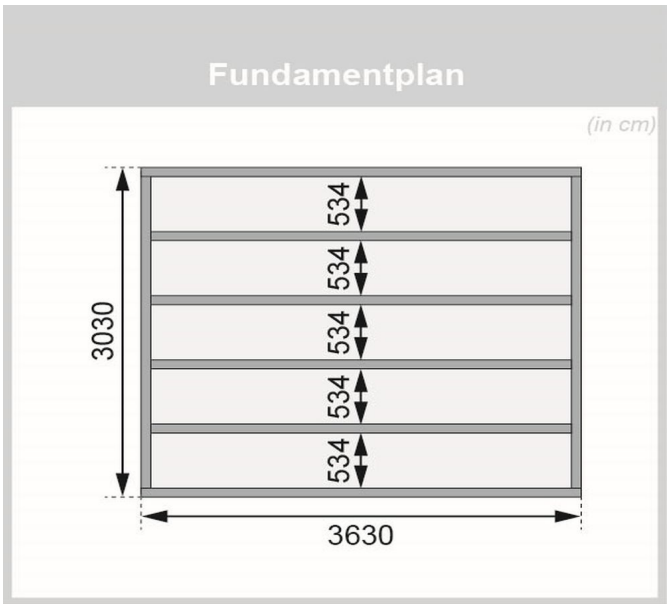

## Saunahaus Nordin mit Vorraum Artikel-Nr. 6344

Farbe  
Naturbelassen

Saunaofen  
ohne Ofen

Dachtiefe	360 cm
Liegeplätze	3
Grundfläche	10,6 m <sup>2</sup>
Innenmaß Höhe Vorraum	204 cm
Bank 1 Tiefe	52 cm
Bank 3 Tiefe	57 cm
Tür Höhe	188 cm
Dachfläche	15 m <sup>2</sup>
Tür Öffnungsrichtung	rechts und links anschlagbar
Innenmaß Höhe Sauna	180 cm
Innenmaß Höhe Gesamt	240 cm
Durchgangsmaß Breite	135,5 cm
Bank 2 Tiefe	57 cm
Höhe Fenster	170 cm
Einstiegsart	EckEinstieg
Ofenschutz Tiefe	51 cm
Tür Breite	71 cm
Material	Nordische Fichte
Dachbreite	419 cm
Außenmaß Tiefe	309 cm
Spiegelbar	nein
Durchgangsmaß Höhe	185,5 cm
Innenmaß Breite Gesamt	357 cm
Ofenschutz Breite	60 cm
Ofenschutz Material	nordische Fichte
Bank Material	Espe
Sitzplätze	4
Ofenschutz Höhe	80 cm
Verpackungsmaße mm/Gewicht kg	4300x1170x940x1042 385x290x140x20 560x460x460x10
Bauweise	Steck-Schraub-System
Wandstärke	38 mm
Fußbodentyp	Massivholz
Seitenhöhe	204 cm
Innenmaß Tiefe Sauna	220 cm
Firsthöhe	240 cm
Saunadach Dämmung	Mineralwolle
Innenmaß Tiefe Vorraum	297 cm
Saunadach Bauweise	vormontierte Elemente
Innenmaß Tiefe Gesamt	297 cm
Innenmaß Breite Vorraum	168 cm
Tür Schloss	Zylinderschloss mit 3 Schlüsseln
Bedarf Dachbahn	4 Rollen
Breite Fenster	60 cm
Türart	Ganzglastür
Anzahl Bänke	3 Stk.
Umbauter Raum	24,6 m <sup>3</sup>
Innenmaß Breite Sauna	185 cm
Außenmaß Breite	369 cm

**38mm PROFILE**

Doppelte Nut und Feder-Verbindung bietet perfekten Sitz durch modernste Frästechnik.

38mm Holzbohlen aus nordischem Fichtenholz gehobelt

38 MM