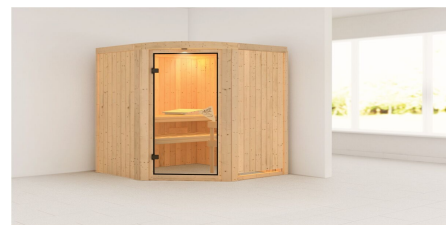

Produktinformation

Sauna Badger Artikel-Nr. 64214

Saunaofen
ohne Ofen

Kopfstütze Material	Espe
Tür Scheibenfarbe	bronziert
Bank 1 Tiefe	52 cm
Position Tür und Zuluft tauschbar	nein
Liegeplätze	1
Innenmaß Breite	136 cm
Umbauter Raum	3,5 m ³
Außenmaß Breite	165 cm
Innenmaß Höhe	192 cm
Außenmaß Höhe	202 cm
Einstiegsart	EckEinstieg
Bauweise	vormontierte Elemente
Anzahl Bänke	2 Stk.
Durchgangsmaß Höhe	173 cm
Ofenschutz Tiefe	51 cm
Material	Nordische Fichte
Außenmaß Tiefe	165 cm
Spiegelbar	nein
Verpackungsmaße mm/Gewicht kg	1920x800x270x45
Ofenschutz Breite	60 cm
Sitzplätze	2
Ofenschutz Material	nordische Fichte
Bank Material	Espe
Tür Höhe	175 cm
Ofenschutz Höhe	80 cm
Innenmaß Tiefe	136 cm
Saunadach Dämmung	42 mm
Bank 3 Tiefe	-
Saunadach Bauweise	vormontierte Elemente
Grundfläche	2 m ²
Türart	Ganzlastür
Verpackungsmaße mm/Gewicht kg	2040x1230x560x205
Durchgangsmaß Breite	64 cm
Verpackungsmaße mm/Gewicht kg	1070x300x150x5
Öffnungsrichtung Tür	rechts und links anschlagbar
Anzahl der Kopfstützen	1 Stk.
Bank 2 Tiefe	27 cm