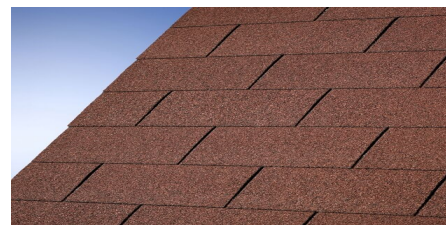

## Dachschindeln Artikel-Nr. 64217

**Form**  
Rechteckig

**Farbe**  
Dunkelrot

<b>Außenmaß Tiefe</b>	<b>100 cm</b>
<b>Form</b>	<b>Rechteckig</b>
<b>Verpackungsmaße mm/Gewicht kg</b>	<b>1035x350x60x37</b>
<b>Außenmaß Höhe</b>	<b>6 cm</b>
<b>Farbe</b>	<b>Rot</b>
<b>Außenmaß Breite</b>	<b>34 cm</b>