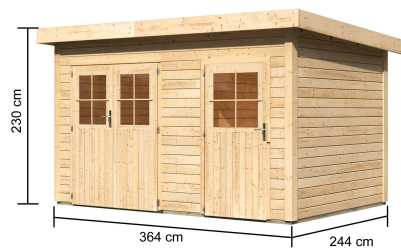

Produktinformation

Gartenhaus Tintrup Artikel-Nr. 64279

Farbe
Naturbelassen

Tür Breite	70,5 cm
Schneelast	94 kg/m ²
Schloss	Zylinderschloss mit 3 Schlüsseln
Außenmaß Tiefe	244 cm
Innenmaß Breite	354 cm
Dachtyp	Massivholzdach
Außenmaß Breite	364 cm
Dachbreite	396 cm
Tür Höhe	176,5 cm
Durchgangsmaß Höhe	173 cm
Verpackungsmaße mm/Gewicht kg	3610x1180x620x652
Material	Nordische Fichte
Innenmaß Tiefe	234 cm
Umbauter Raum	19,1 m ³
Dach Materialstärke	16 mm
Dachtiefe	273 cm
Wandstärke	28 mm
Tür Scheibe Material	Kunstglas
Durchgangsmaß Breite	140 cm
Sockelmaß Breite	360 cm
Dachfläche	10,5 m ²
Dachform	Flachdach
Grundfläche	8,64 m ²
Farbe	Naturbelassen
Seitenhöhe	210 cm
Sockelmaß Tiefe	240 cm
Firsthöhe	230 cm
Bedarf Dachbahn	3 Rollen

28 MM
2-Raumhäuser

- 2 Räume bieten multifunktionale Nutzung
- 28 mm starke Mittelwand
- 28 mm starkes Steck-Schraubsystem
- Wasserabweisende Profilierung
- Massivholzdach
- Weite Dachüberstände bieten Witterungsschutz
- Inkl. Doppel- und Einflügelür mit Zylinderschloss und 3 Schlüssel
- Lichtausschnitte aus Kunstglas

Die Abbildung dient lediglich der datentechnischen Information und bildet nicht den tatsächlichen Artikel ab.

28 MM WANDPROFIL

- 01 Aus nordischer Fichte gehobelt
- 02 Perfekte Fräsung
- 03 Perfekter Sitz
- 04 Wasserabweisende Profilierung