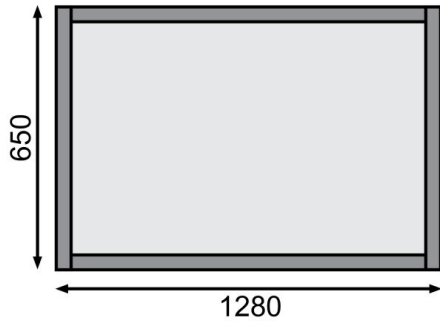

Produktinformation

Hochbeet 1 Artikel-Nr. 64561

Farbe
Naturbelassen

Modell
ohne Frühbeetaufsatz

Sockelmaß Tiefe	59 cm
Verpackungsmaße mm/Gewicht kg	1205x300x140x18,5
Wandstärke	19 mm
Füllmenge	460 l
Verpackungsmaße mm/Gewicht kg	810x320x160x13
Innenmaß Tiefe	55 cm
Material	Nordische Fichte
Innenmaß Breite	119 cm
Stärke Aufsatz	19 mm
Außenmaß Höhe	82 cm
Außenmaß Breite	133 cm
Farbe	Naturbelassen
Sockelmaß Breite	123 cm
Außenmaß Tiefe	69 cm

B

19 MM WANDPROFIL

- 01 Aus nordischer Fichte gehobelt
- 02 Perfekte Fräsung
- 03 Perfekter Sitz
- 04 Wasserabweisende Profilierung

19 MM
Hochbeet

- Inkl. feuchtigkeitshemmender Kunststoff-Folie
- Holzwände dienen als Isolation und schützen die Wurzeln vor extremen Temperaturen