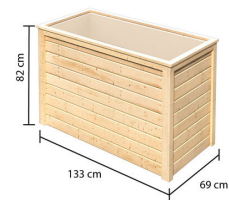

Produktinformation

Hochbeet 1 Artikel-Nr. 64561

Farbe
Naturbelassen

Modell
ohne Frühbeetaufsatz

Sockelmaß Tiefe	59 cm
Verpackungsmaße mm/Gewicht kg	1205x300x140x18,5
Wandstärke	19 mm
Füllmenge	460 l
Verpackungsmaße mm/Gewicht kg	810x320x160x13
Innenmaß Tiefe	55 cm
Material	Nordische Fichte
Innenmaß Breite	119 cm
Stärke Aufsatz	19 mm
Außenmaß Höhe	82 cm
Außenmaß Breite	133 cm
Farbe	Naturbelassen
Sockelmaß Breite	123 cm
Außenmaß Tiefe	69 cm

B

19 MM WANDPROFIL

- 01 Aus nordischer Fichte gehobelt
- 02 Perfekte Fräsung
- 03 Perfekter Sitz
- 04 Wasserabweisende Profilierung

19 MM
Hochbeet

- Inkl. feuchtigkeitshemmender Kunststoff-Folie
- Holzwände dienen als Isolation und schützen die Wurzeln vor extremen Temperaturen