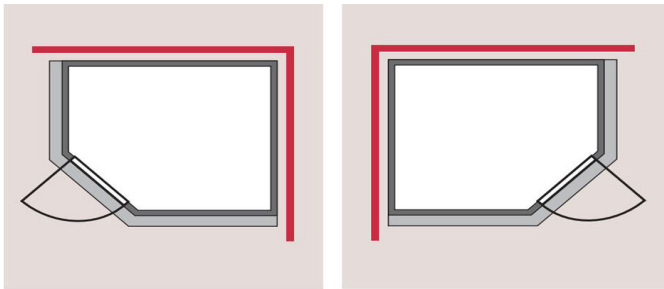

Produktinformation

Sauna Sitka Artikel-Nr. 64750

Saunaofen
ohne Ofen

Bank 1 Tiefe	57 cm
Kopfstütze Material	Espe
Tür Scheibenfarbe	bronziert
Innenmaß Tiefe	181 cm
Position Tür und Zuluft tauschbar	nein
Umbauter Raum	4,6 m ³
Liegeplätze	1
Spiegelbar	ja
Innenmaß Breite	136 cm
Außenmaß Tiefe	210 cm
Außenmaß Breite	165 cm
Innenmaß Höhe	192 cm
Verpackungsmaße mm/Gewicht kg	2030x1200x540x300
Außenmaß Höhe	202 cm
Einstiegsart	EckEinstieg
Bauweise	vormontierte Elemente
Anzahl Bänke	2 Stk.
Durchgangsmaß Höhe	173 cm
Ofenschutz Tiefe	51 cm
Material	Nordische Fichte
Verpackungsmaße mm/Gewicht kg	1920x800x270x45
Ofenschutz Breite	60 cm
Ofenschutz Material	nordische Fichte
Bank Material	Espe
Tür Höhe	175 cm
Ofenschutz Höhe	80 cm
Saunadach Dämmung	42 mm
Bank 3 Tiefe	-
Grundfläche	2,7 m ²
Saunadach Bauweise	vormontierte Elemente
Türart	Ganzlastür
Sitzplätze	3
Durchgangsmaß Breite	64 cm
Verpackungsmaße mm/Gewicht kg	1070x300x150x5
Öffnungsrichtung Tür	rechts und links anschlagbar
Anzahl der Kopfstützen	1 Stk.
Bank 2 Tiefe	27 cm

**SPIEGELBARER
Aufbau möglich**