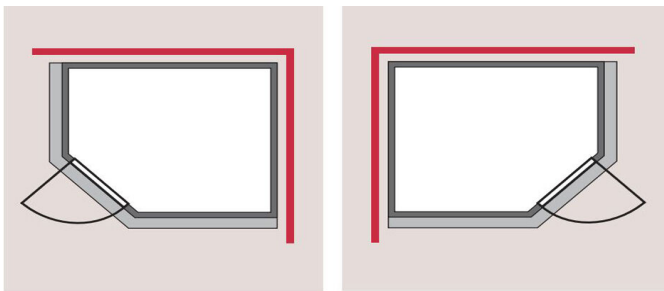

Produktinformation

Sauna Sitka Artikel-Nr. 64750

Saunaofen
ohne Ofen

Bank 1 Tiefe	57 cm
Kopfstütze Material	Espe
Tür Scheibenfarbe	bronziert
Innenmaß Tiefe	181 cm
Position Tür und Zuluft tauschbar	nein
Umbauter Raum	4,6 m ³
Liegeplätze	1
Spiegelbar	ja
Innenmaß Breite	136 cm
Außenmaß Tiefe	210 cm
Außenmaß Breite	165 cm
Innenmaß Höhe	192 cm
Verpackungsmaße mm/Gewicht kg	2030x1200x540x300
Außenmaß Höhe	202 cm
Einstiegsart	EckEinstieg
Bauweise	vormontierte Elemente
Anzahl Bänke	2 Stk.
Durchgangsmaß Höhe	173 cm
Ofenschutz Tiefe	51 cm
Material	Nordische Fichte
Verpackungsmaße mm/Gewicht kg	1920x800x270x45
Ofenschutz Breite	60 cm
Ofenschutz Material	nordische Fichte
Bank Material	Espe
Tür Höhe	175 cm
Ofenschutz Höhe	80 cm
Saunadach Dämmung	42 mm
Bank 3 Tiefe	-
Grundfläche	2,7 m ²
Saunadach Bauweise	vormontierte Elemente
Türart	Ganzglastür
Sitzplätze	3
Durchgangsmaß Breite	64 cm
Verpackungsmaße mm/Gewicht kg	1070x300x150x5
Öffnungsrichtung Tür	rechts und links anschlagbar
Anzahl der Kopfstützen	1 Stk.
Bank 2 Tiefe	27 cm

**SPIEGELBARER
Aufbau möglich**