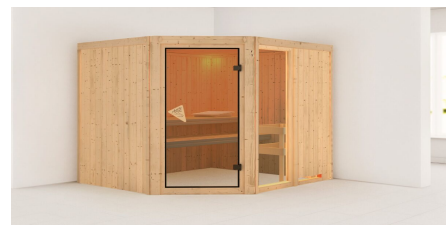

Produktinformation

Sauna Sterling 2 Artikel-Nr. 65941

Saunaofen
ohne Ofen

Bank 1 Tiefe	57 cm
Kopfstütze Material	Espe
Umbauter Raum	5,1 m ³
Verpackungsmaße mm/Gewicht kg	2040x1230x780x303
Tür Scheibenfarbe	bronziert
Position Tür und Zuluft tauschbar	nein
Spiegelbar	ja
Innenmaß Höhe	192 cm
Verpackungsmaße mm/Gewicht kg	860x560x430x38,5
Innenmaß Breite	181 cm
Außenmaß Höhe	198 cm
Bank 2 Tiefe	57 cm
Einstiegsart	EckEinstieg
Bauweise	vormontierte Elemente
Anzahl Bänke	2 Stk.
Durchgangsmaß Höhe	173 cm
Ofenschutz Tiefe	51 cm
Material	Nordische Fichte
Grundfläche	3 m ²
Ofenschutz Breite	60 cm
Ofenschutz Material	nordische Fichte
Bank Material	Espe
Sitzplätze	4
Tür Höhe	175 cm
Ofenschutz Höhe	80 cm
Außenmaß Breite	196 cm
Verpackungsmaße mm/Gewicht kg	1830x150x150x11
Saunadach Dämmung	42 mm
Bank 3 Tiefe	-
Saunadach Bauweise	vormontierte Elemente
Liegeplätze	2
Innenmaß Tiefe	155 cm
Türart	Ganzglastür
Durchgangsmaß Breite	64 cm
Öffnungsrichtung Tür	rechts und links anschlagbar
Anzahl der Kopfstützen	1 Stk.
Außenmaß Tiefe	170 cm

SPIEGELBARER AUFBAU MÖGLICH