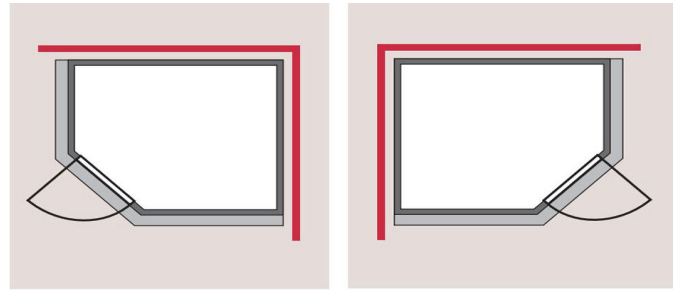

Produktinformation

Sauna Gateway Artikel-Nr. 66736

Saunaofen
ohne Ofen

Kopfstütze Material	Espe
Liegeplätze	3
Ofenschutz Material	Espe
Innenmaß Tiefe	173 cm
Tür Scheibenfarbe	bronziert
Bank 3 Tiefe	62 cm
Innenmaß Breite	225 cm
Bank 1 Tiefe	52 cm
Position Tür und Zuluft tauschbar	nein
Spiegelbar	ja
Grundfläche	4 m ²
Außenmaß Höhe	209 cm
Verpackungsmaße mm/Gewicht kg	860x560x430x38,5
Bank 2 Tiefe	57 cm
Einstiegsart	EckEinstieg
Bauweise	vormontierte Elemente
Durchgangsmaß Höhe	173 cm
Ofenschutz Tiefe	51 cm
Material	Nordische Fichte
Verpackungsmaße mm/Gewicht kg	2370x1220x700x435
Ofenschutz Breite	60 cm
Sitzplätze	5
Bank Material	Espe
Tür Höhe	175 cm
Ofenschutz Höhe	80 cm
Innenmaß Höhe	200 cm
Verpackungsmaße mm/Gewicht kg	2000x230x150x15,5
Außenmaß Breite	236 cm
Umbauter Raum	7,4 m ³
Saunadach Dämmung	42 mm
Saunadach Bauweise	vormontierte Elemente
Türart	Ganzglastür
Anzahl Bänke	3 Stk.
Durchgangsmaß Breite	64 cm
Öffnungsrichtung Tür	rechts und links anschlagbar
Außenmaß Tiefe	184 cm
Anzahl der Kopfstützen	1 Stk.

BRONZIERTE GANZGLASTÜR

- 01 Türrahmen aus Massivholz
- 02 8 mm starkes Einscheibensicherheitsglas
- 03 Rechts und links anschlagbar
- 04 Türbeschläge justierbar
- 05 Bewährte Magnetverschlusstechnik

SPIEGELBARER Aufbau möglich