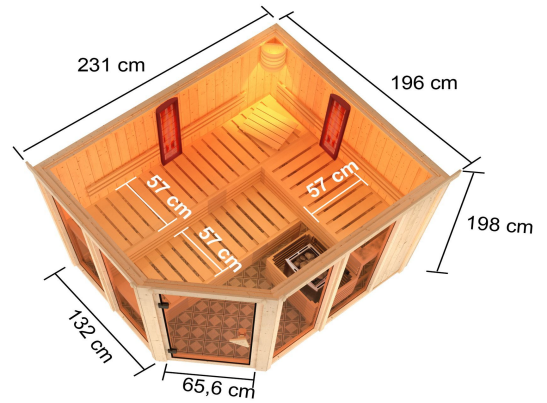

OFENSCHUTZGITTER SUPERIOR

- 01 Aus hochwertigem Espenholz
- 02 Besonders glatt gehobelt
- 03 Bietet optimalen Schutz
- 04 Exklusive Optik