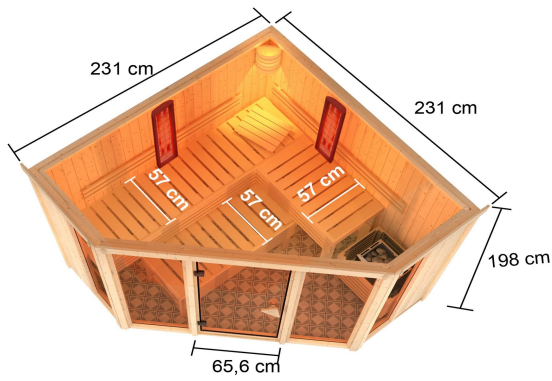

## Sauna Asta Artikel-Nr. 6699

Dachkranz	Saunaofen
ohne Dachkranz	9 kW finnisch Ofen + Steuergerät Easy Finnisch

Bank 1 Tiefe	57 cm
Innenmaß Breite	216 cm
Kopfstütze Material	Espe
Liegeplätze	3
Ofenschutz Material	Espe
Tür Scheibenfarbe	bronziert
Verpackungsmaße mm/Gewicht kg	560x460x460x17
Bank 3 Tiefe	57 cm
Position Tür und Zuluft tauschbar	nein
Innenmaß Tiefe	216 cm
Innenmaß Höhe	192 cm
Außenmaß Höhe	198 cm
Bank 2 Tiefe	57 cm
Einstiegsart	EckEinstieg
Bauweise	vormontierte Elemente
Durchgangsmaß Höhe	173 cm
Material	Nordische Fichte
Grundfläche	3,6 m <sup>2</sup>
Außenmaß Breite	231 cm
Spiegelbar	nein
Verpackungsmaße mm/Gewicht kg	2200x1230x600x418
Umbauter Raum	7,3 m <sup>3</sup>
Sitzplätze	5
Verpackungsmaße mm/Gewicht kg	385x290x140x20
Bank Material	Espe
Tür Höhe	175 cm
Wandstärke	68 mm
Ofenschutz Höhe	59 cm
Ofenschutz Tiefe	47,4 cm
Ofenschutz Breite	61,2 cm
Saadach Dämmung	42 mm
Saadach Bauweise	vormontierte Elemente
Türart	Ganzglastür
Anzahl Bänke	3 Stk.
Ofensteuerung	extern Easy Finnisch
Durchgangsmaß Breite	64 cm
Öffnungsrichtung Tür	rechts und links anschlagbar
Typ Ofen	9 KW externe Steuerung
Verpackungsmaße mm/Gewicht kg	325x240x120x1,5
Anzahl der Kopfstützen	1 Stk.
Außenmaß Tiefe	231 cm

**68 MM ELEMENT-BAUWEISE**

- 01 Einfache Montage
- 02 Innenliegende Rahmenkonstruktion
- 03 42 mm starke Mineraldämmwolle
- 04 Innen- und Sichtseiten mit 12,5 mm Spezial-Softline-Profilholz

#### 9 kW Ofen Finnisch

- Inkl. 18 kg Saunasteine (Diabas)
- Klassisch finnischer Saunabetrieb
- TÜV und VDE geprüft
- Feuraluminierter Innenmantel
- Rückwand und Elektroanschlusskasten aus feuraluminiertem Stahl
- Maße (BxHxT): 41 x 50 x 37 cm
- Easy Finnish Steuergerät
- Stufenlos umschalten der Temperatur
- Anschluss für Kabinenbeleuchtung
- Zwei Sensoren-Technik zur Temperaturmessung
- Maße (BxHxT): 23,5 x 19,5 x 7,5 cm