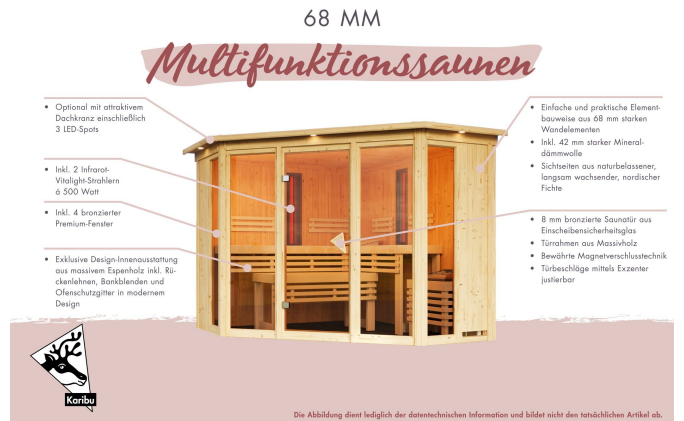

## Sauna Asta Artikel-Nr. 6699

Dachkranz	Saunaofen
ohne Dachkranz	9 kW finnisch Ofen + Steuergerät Easy Finnisch

Bank 1 Tiefe	57 cm
Innenmaß Breite	216 cm
Kopfstütze Material	Espe
Liegeplätze	3
Ofenschutz Material	Espe
Tür Scheibenfarbe	bronziert
Verpackungsmaße mm/Gewicht kg	560x460x460x17
Bank 3 Tiefe	57 cm
Position Tür und Zuluft tauschbar	nein
Innenmaß Tiefe	216 cm
Innenmaß Höhe	192 cm
Außenmaß Höhe	198 cm
Bank 2 Tiefe	57 cm
Einstiegsart	EckEinstieg
Bauweise	vormontierte Elemente
Durchgangsmaß Höhe	173 cm
Material	Nordische Fichte
Grundfläche	3,6 m <sup>2</sup>
Außenmaß Breite	231 cm
Spiegelbar	nein
Verpackungsmaße mm/Gewicht kg	2200x1230x600x418
Umbauter Raum	7,3 m <sup>3</sup>
Sitzplätze	5
Verpackungsmaße mm/Gewicht kg	385x290x140x20
Bank Material	Espe
Tür Höhe	175 cm
Wandstärke	68 mm
Ofenschutz Höhe	59 cm
Ofenschutz Tiefe	47,4 cm
Ofenschutz Breite	61,2 cm
Saadach Dämmung	42 mm
Saadach Bauweise	vormontierte Elemente
Türart	Ganzglastür
Anzahl Bänke	3 Stk.
Ofensteuerung	extern Easy Finnisch
Durchgangsmaß Breite	64 cm
Öffnungsrichtung Tür	rechts und links anschlagbar
Typ Ofen	9 KW externe Steuerung
Verpackungsmaße mm/Gewicht kg	325x240x120x1,5
Anzahl der Kopfstützen	1 Stk.
Außenmaß Tiefe	231 cm

**68 MM ELEMENT-BAUWEISE**

- 01 Einfache Montage
- 02 Innenliegende Rahmenkonstruktion
- 03 42 mm starke Mineraldämmwolle
- 04 Innen- und Sichtseiten mit 12,5 mm Spezial-Softline-Profilholz

#### 9 kW Ofen Finnisch

- Inkl. 18 kg Saunasteine (Diabas)
- Klassisch finnischer Saunabetrieb
- TÜV und VDE geprüft
- Feuraluminierter Innenmantel
- Rückwand und Elektroanschlusskasten aus feuraluminiertem Stahl
- Maße (BxHxT): 41 x 50 x 37 cm
- Easy Finnish Steuergerät
- Stufenlos umschalten der Temperatur
- Anschluss für Kabinenbeleuchtung
- Zwei Sensoren-Technik zur Temperaturmessung
- Maße (BxHxT): 23,5 x 19,5 x 7,5 cm