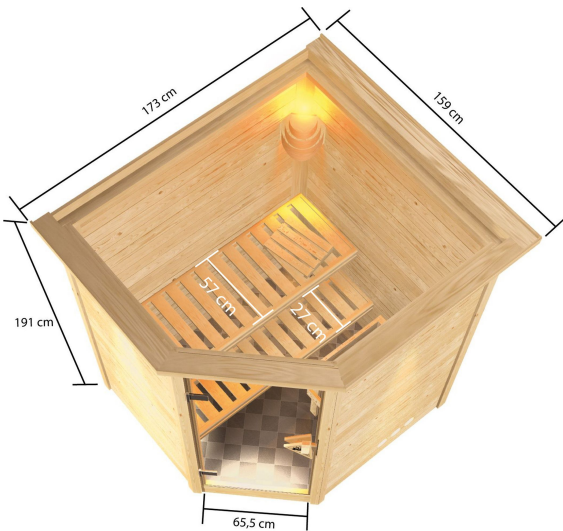

OFENSCHUTZGITTER CLASSIC

- 01 Aus hochwertiger nordischer Fichte
- 02 Besonders glatt gehobelt
- 03 Bietet optimalen Schutz

DIE BESONDERHEITEN UNSERES

9 kW Ofen Finnisch

- Inkl. 18 kg Saunasteine (Diabas)
- Klassisch finnischer Saunabetrieb
- TÜV und VDE geprüft
- Feueraluminierter Innenmantel
- Rückwand und Elektroanschlusskasten aus feueraluminiertem Stahl
- Maße (BxHxT): 41 x 50 x 37 cm
- Easy Finnisch Steuergöt
- Stufenloses Umschalten der Temperatur
- Anschluss für Kabinenbeleuchtung
- Zwei Sensoren-Technik zur Temperaturmessung
- Maße (BxHxT): 23,5 x 19,5 x 7,5 cm

38 MM

Niedrigsaunen

- Optional mit attraktivem Dachstanz einschließlich 3 LED-Spots
- Hochwertige Innenausstattung aus nordischer Fichte
- Ofenschutz aus Massivholz
- Extra für niedrige Decken (z.B. Kelleräume)
- Einfaches und praktisches 38 mm Steck-Schraubsystem
- Konstruktion aus wetterbeständigem, langsam wachsendem, nordischer Fichte
- 8 mm braunierte Saunatür aus Eisenbeschichtungsblech
- Türrahmen aus Massivholz
- Besondere Magnetverschluss-Technik
- Türbeschläge mit Ersatzteilen lieferbar