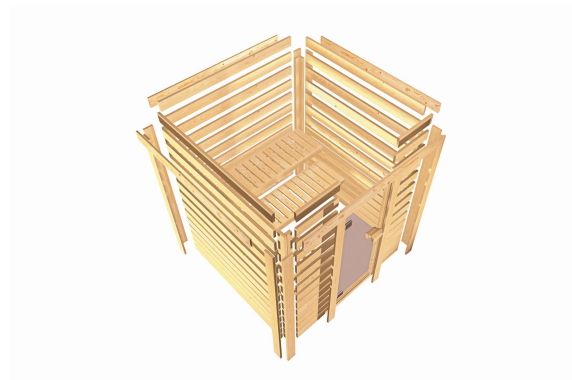

DIE BESONDERHEITEN UNSERES

9 kW Ofen Finnisch

- Inkl. 18 kg Saunasteine (Diabas)
- Klassisch finnischer Saunabetrieb
- TÜV und VDE geprüft
- Feueraluminierter Innenmantel
- Rückwand und Elektroanschlusskasten aus feueraluminiertem Stahl
- Maße (BxHxT): 41 x 50 x 37 cm
- Easy Finnisch Steuergöt
- Stufenloses Umschalten der Temperatur
- Anschluss für Kabinenbeleuchtung
- Zwei Sensoren-Technik zur Temperaturmessung
- Maße (BxHxT): 23,5 x 19,5 x 7,5 cm