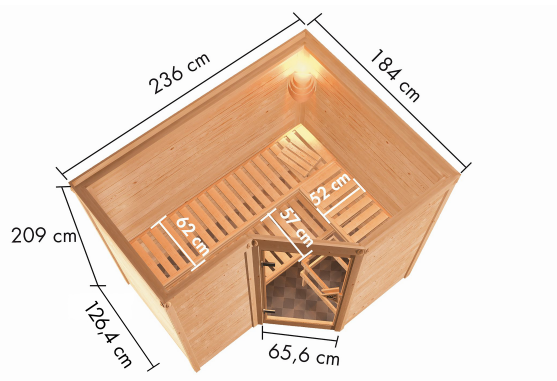

Produktinformation

Sauna Nome Artikel-Nr. 67329

Saunaofen
ohne Ofen

Bank 1 Tiefe	57 cm
Kopfstütze Material	Espe
Liegeplätze	3
Innenmaß Tiefe	173 cm
Bank 3 Tiefe	52 cm
Verpackungsmaße mm/Gewicht kg	1920x850x220x49,8
Innenmaß Breite	225 cm
Position Tür und Zuluft tauschbar	nein
Spiegelbar	ja
Grundfläche	4 m ²
Außenmaß Höhe	209 cm
Verpackungsmaße mm/Gewicht kg	2330x1260x680x368,1
Verpackungsmaße mm/Gewicht kg	860x560x430x38,5
Bank 2 Tiefe	57 cm
Einstiegsart	EckEinstieg
Bauweise	vormontierte Elemente
Durchgangsmaß Höhe	173 cm
Ofenschutz Tiefe	51 cm
Material	Nordische Fichte
Ofenschutz Breite	60 cm
Ofenschutz Material	nordische Fichte
Bank Material	Espe
Sitzplätze	4
Tür Höhe	175 cm
Ofenschutz Höhe	80 cm
Innenmaß Höhe	200 cm
Verpackungsmaße mm/Gewicht kg	2000x230x150x15,5
Außenmaß Breite	236 cm
Tür Scheibenfarbe	klar
Saunadach Dämmung	42 mm
Saunadach Bauweise	vormontierte Elemente
Anzahl Bänke	3 Stk.
Durchgangsmaß Breite	64 cm
Öffnungsrichtung Tür	rechts und links anschlagbar
Außenmaß Tiefe	184 cm
Türart	Holztür mit Isolierglas, wärmegeämmt
Anzahl der Kopfstützen	1 Stk.
Umbauter Raum	6,8 m ³

**SPIEGELBARER
Aufbau möglich**