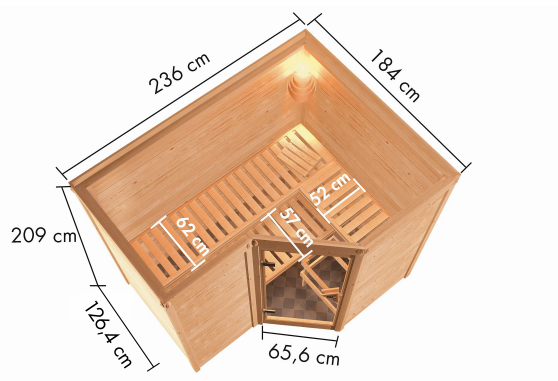

Produktinformation

Sauna Nome Artikel-Nr. 67329

Saunaofen
ohne Ofen

Bank 1 Tiefe	57 cm
Kopfstütze Material	Espe
Liegeplätze	3
Innenmaß Tiefe	173 cm
Bank 3 Tiefe	52 cm
Verpackungsmaße mm/Gewicht kg	1920x850x220x49,8
Innenmaß Breite	225 cm
Position Tür und Zuluft tauschbar	nein
Spiegelbar	ja
Grundfläche	4 m ²
Außenmaß Höhe	209 cm
Verpackungsmaße mm/Gewicht kg	2330x1260x680x368,1
Verpackungsmaße mm/Gewicht kg	860x560x430x38,5
Bank 2 Tiefe	57 cm
Einstiegsart	EckEinstieg
Bauweise	vormontierte Elemente
Durchgangsmaß Höhe	173 cm
Ofenschutz Tiefe	51 cm
Material	Nordische Fichte
Ofenschutz Breite	60 cm
Ofenschutz Material	nordische Fichte
Bank Material	Espe
Sitzplätze	4
Tür Höhe	175 cm
Ofenschutz Höhe	80 cm
Innenmaß Höhe	200 cm
Verpackungsmaße mm/Gewicht kg	2000x230x150x15,5
Außenmaß Breite	236 cm
Tür Scheibenfarbe	klar
Saunadach Dämmung	42 mm
Saunadach Bauweise	vormontierte Elemente
Anzahl Bänke	3 Stk.
Durchgangsmaß Breite	64 cm
Öffnungsrichtung Tür	rechts und links anschlagbar
Außenmaß Tiefe	184 cm
Türart	Holztür mit Isolierglas, wärmegeämmt
Anzahl der Kopfstützen	1 Stk.
Umbauter Raum	6,8 m ³

**SPIEGELBARER
Aufbau möglich**