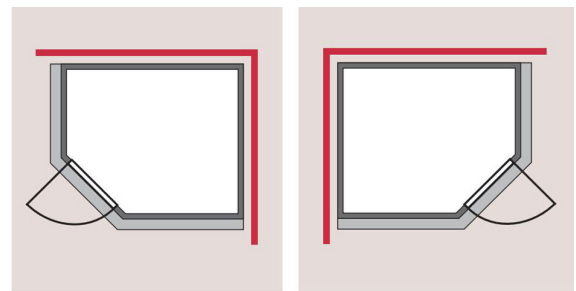

Produktinformation

Sauna Nome Artikel-Nr. 67329

Saunaofen
ohne Ofen

Bank 1 Tiefe	57 cm
Kopfstütze Material	Espe
Liegeplätze	3
Innenmaß Tiefe	173 cm
Bank 3 Tiefe	52 cm
Verpackungsmaße mm/Gewicht kg	1920x850x220x49,8
Innenmaß Breite	225 cm
Position Tür und Zuluft tauschbar	nein
Spiegelbar	ja
Grundfläche	4 m ²
Außenmaß Höhe	209 cm
Verpackungsmaße mm/Gewicht kg	2330x1260x680x368,1
Verpackungsmaße mm/Gewicht kg	860x560x430x38,5
Bank 2 Tiefe	57 cm
Einstiegsart	EckEinstieg
Bauweise	vormontierte Elemente
Durchgangsmaß Höhe	173 cm
Ofenschutz Tiefe	51 cm
Material	Nordische Fichte
Ofenschutz Breite	60 cm
Ofenschutz Material	nordische Fichte
Bank Material	Espe
Sitzplätze	4
Tür Höhe	175 cm
Ofenschutz Höhe	80 cm
Innenmaß Höhe	200 cm
Verpackungsmaße mm/Gewicht kg	2000x230x150x15,5
Außenmaß Breite	236 cm
Tür Scheibenfarbe	klar
Saunadach Dämmung	42 mm
Saunadach Bauweise	vormontierte Elemente
Anzahl Bänke	3 Stk.
Durchgangsmaß Breite	64 cm
Öffnungsrichtung Tür	rechts und links anschlagbar
Außenmaß Tiefe	184 cm
Türart	Holztür mit Isolierglas, wärmegeämmt
Anzahl der Kopfstützen	1 Stk.
Umbauter Raum	6,8 m ³

**SPIEGELBARER
Aufbau möglich**