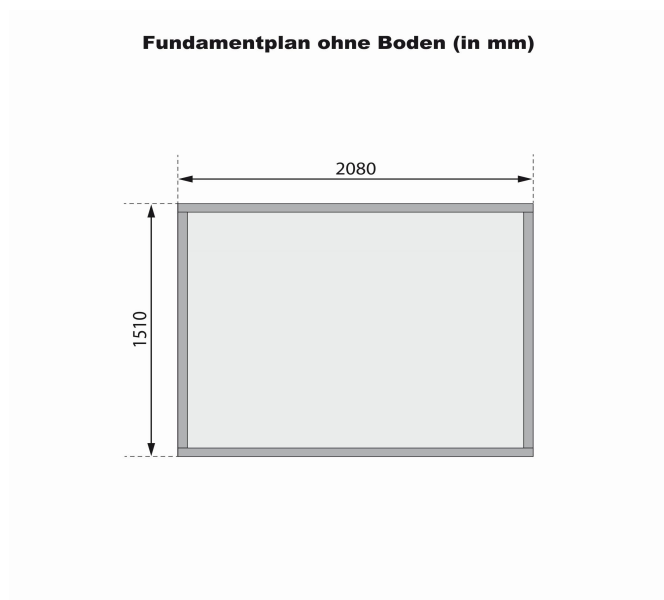

14 MM

Gartenhäuser

- 14 mm starkes Steck-Schraubsystem
- Wasserabweisende Profilierung
- Immer inkl. kesseldruck imprägnierter Bodenbalken für einen langfristigen Schutz gegen aufsteigende Fäulnis
- Dach aus Dachplatten
- Weite Dachüberstände bieten Witterungsschutz
- Teilweise im Set mit Anbaudach erhältlich
- Inkl. moderner Doppel-flügeltür mit Sicherheitsüberfalle
- Lichtausschnitte aus bruchsicherem Kunstglas

Die Abbildung dient lediglich der datentechnischen Information und bildet nicht den tatsächlichen Artikel ab.

DOPPELFLÜGELTÜR

1. 01 Unbehandelt
2. 02 Inkl. Sicherheitsüberfalle
3. 03 Fenster aus bruchsicherem Kunstglas