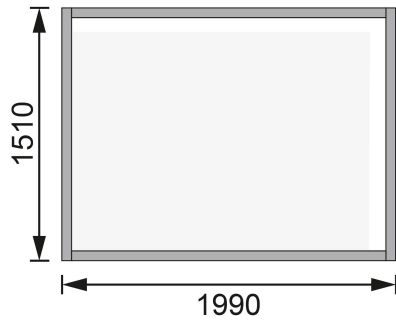

Fundamentplan ohne Boden (in mm)