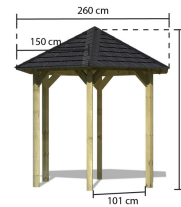

ECO

Pavillons

• Dach aus Dachplatten

• Modelle in verschiedenen Formen erhältlich