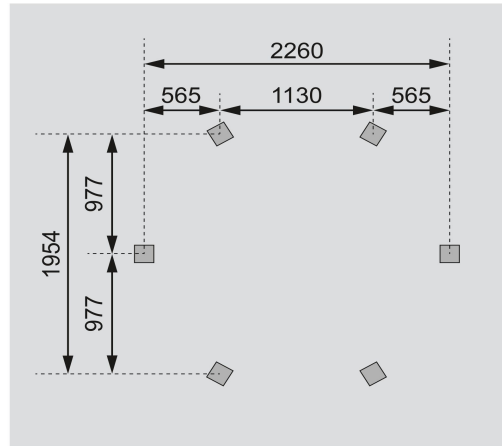

Fundamentplan Pfosten (in mm)