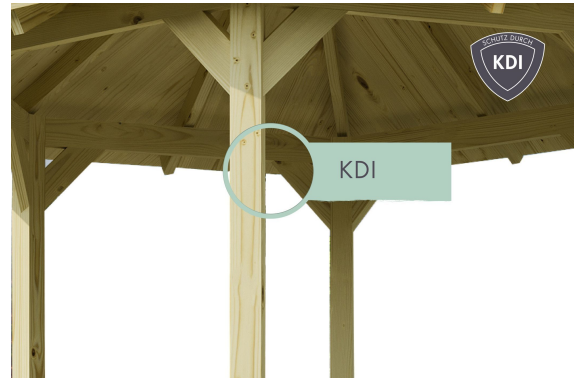

### Pavillon Sevilla Artikel-Nr. 68819

Dachschindeln  
Rechteck, schwarz

Pfostenbreite	9 cm
Material	Kesseldruckimprägniert
Dachtiefe	340 cm
Verpackungsmaße mm/Gewicht kg	2790x850x510x310,61
Grundform	quadratisch
Umbauter Raum	17,1 m <sup>3</sup>
Dachneigung	20°
Außenmaß Tiefe	265 cm
Firsthöhe	290 cm
Innenmaß Tiefe	247 cm
Dachbreite	340 cm
Schneelast	100 kg/m <sup>2</sup>
Anzahl Pfosten	4
Außenmaß Breite	265 cm
Pfostentiefe	9 cm
Dachform	Walmdach
Seitenhöhe	199 cm
Dachfläche	12,8 m <sup>2</sup>
Verpackungsmaße mm/Gewicht kg	1000x340x55x167,4
Innenmaß Breite	247 cm