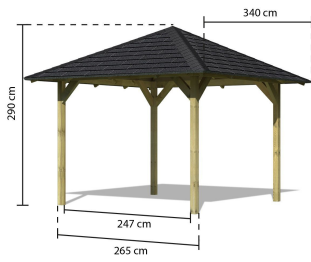

### Pavillon Sevilla Artikel-Nr. 68819

Dachschindeln  
Rechteck, schwarz

Pfostenbreite	9 cm
Material	Kesseldruckimprägniert
Dachtiefe	340 cm
Verpackungsmaße mm/Gewicht kg	2790x850x510x310,61
Grundform	quadratisch
Umbauter Raum	17,1 m <sup>3</sup>
Dachneigung	20°
Außenmaß Tiefe	265 cm
Firsthöhe	290 cm
Innenmaß Tiefe	247 cm
Dachbreite	340 cm
Schneelast	100 kg/m <sup>2</sup>
Anzahl Pfosten	4
Außenmaß Breite	265 cm
Pfostentiefe	9 cm
Dachform	Walmdach
Seitenhöhe	199 cm
Dachfläche	12,8 m <sup>2</sup>
Verpackungsmaße mm/Gewicht kg	1000x340x55x167,4
Innenmaß Breite	247 cm