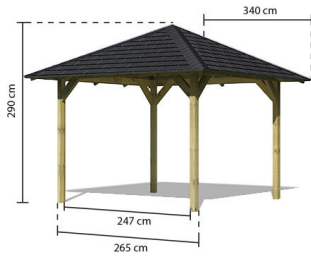

ECO

Pavillons

• Dach aus Dachplatten

• Modelle in verschiedenen Formen erhältlich