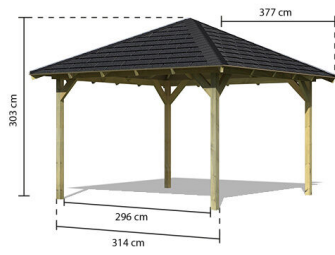

Produktinformation

Pavillon Granada Artikel-Nr. 68821

Dachschindeln
Rechteck, schwarz

Pfostenbreite	9 cm
Innenmaß Tiefe	296 cm
Dachbreite	377 cm
Material	Kesseldruckimprägniert
Schneelast	75 kg/m ²
Dachfläche	15,93 m ²
Grundform	quadratisch
Dachtiefe	377 cm
Dachneigung	20°
Verpackungsmaße mm/Gewicht kg	1000x340x55x223,2
Firsthöhe	303 cm
Anzahl Pfosten	4
Außenmaß Breite	314 cm
Pfostentiefe	9 cm
Dachform	Walmdach
Innenmaß Breite	296 cm
Umbauter Raum	24,6 m ³
Verpackungsmaße mm/Gewicht kg	3250x1200x420x463
Seitenhöhe	199 cm
Außenmaß Tiefe	314 cm