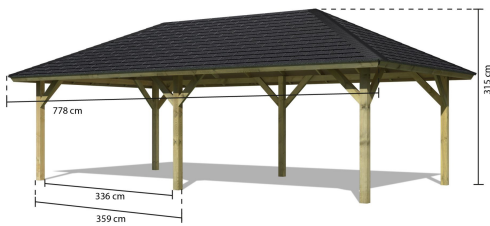

Produktinformation

Pavillon Holm 2 Artikel-Nr. 68831

Dachschindeln
Rechteck, schwarz

Material	Kesseldruckimprägniert
Innenmaß Tiefe	682 cm
Verpackungsmaße mm/Gewicht kg	3700x1010x450x446
Grundform	rechteckig
Verpackungsmaße mm/Gewicht kg	3700x1100x520x562
Verpackungsmaße mm/Gewicht kg	1000x340x55x446,4
Dachtiefe	778 cm
Dachbreite	431 cm
Schneelast	100 kg/m²
Pfostenbreite	11,5 cm
Pfostentiefe	11,5 cm
Innenmaß Breite	336 cm
Dachneigung	27°
Firsthöhe	315 cm
Dachfläche	37,65 m²
Außenmaß Tiefe	706,5 cm
Umbauter Raum	63,7 m³
Außenmaß Breite	359 cm
Dachform	Walmdach
Anzahl Pfosten	6
Seitenhöhe	196 cm

CLASSIC Pavillons

- Dach aus OSB-Platten
- Modelle in verschiedenen Formen erhältlich
- 11,5 x 11,5 cm kesseldruckimprägnierte Massivholzpfosten inkl. Querverbindern