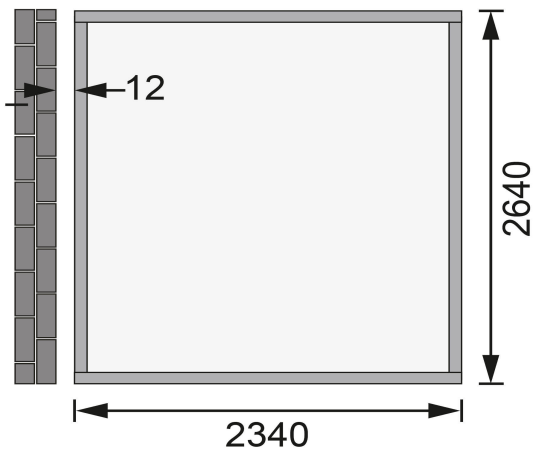

Produktinformation

Gartenhaus Bomlitz 3 Artikel-Nr. 68862

Farbe

Naturbelassen

Außenmaß Tiefe	268 cm
Schloss	Buntbartschloss mit 2 Schlüsseln
Durchgangsmaß Höhe	177,5 cm
Schneelast	75 kg/m ²
Innenmaß Breite	231 cm
Umbauter Raum	13,5 m ³
Durchgangsmaß Breite	162,5 cm
Wandstärke	19 mm
Dachtyp	Massivholzdach
Dachfläche	7,7 m ²
Innenmaß Tiefe	261 cm
Firsthöhe	243 cm
Material	Nordische Fichte
Sockelmaß Tiefe	265 cm
Verpackungsmaße mm/Gewicht kg	2610x960x310x75
Verpackungsmaße mm/Gewicht kg	2620x1030x440x251
Dach Materialstärke	16 mm
Grundfläche	6,22 m ²
Seitenhöhe	189 cm
Tür Scheibe Material	Kunstglas
Dachtiefe	301 cm
Dachbreite	255 cm
Bedarf Schindeln	3 Pakete
Tür Breite	82 cm
Tür Höhe	180,5 cm
Außenmaß Breite	238 cm
Dachform	Pulldach
Dachneigung	12°
Farbe	Naturbelassen
Sockelmaß Breite	235 cm
Bedarf Dachbahn	4 Rollen

 Die Abbildung dient lediglich der datentechnischen Information und bildet nicht den tatsächlichen Artikel ab.

Fundamentplan ohne Boden (in mm)

KDI UNTERLEGER

19mm PROFILE