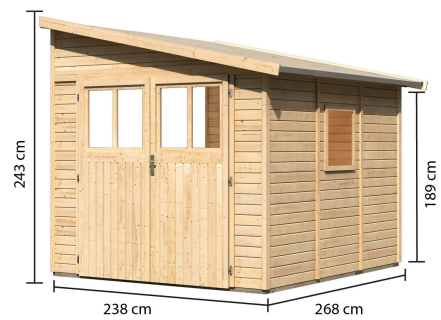

19 MM

Anlehnhäuser

- Inkl. moderner Doppelflügel-tür mit Buntbarschloss und 3 Schlüsseln
- Lichtauschnitte aus bruch-sicherem Kunstglas
- Immer inkl. kesseldruckim-prägierter Bodenbalken für einen langfristigen Schutz gegen aufsteigende Fäulnis
- Dach aus Massivholz
- Weite Dachüberstände bieten Witterungsschutz
- Drei Wände platzsparend zum Anlehnen
- Einfacher Aufbau durch vorgefertigte Wand-elemente
- Wasserabweisende Profilierung

Die Abbildung dient lediglich der datentechnischen Information und bildet nicht den tatsächlichen Artikel ab.