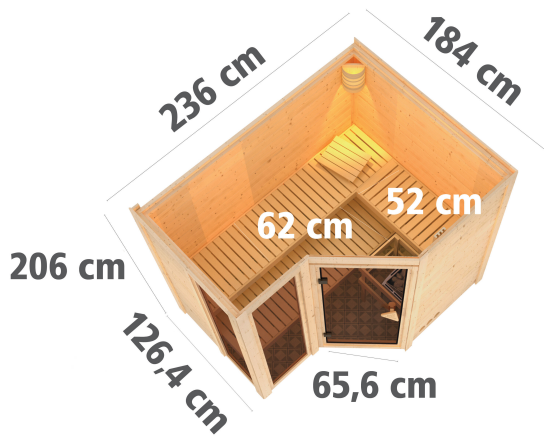

Produktinformation

Sauna Amara Artikel-Nr. 71285

Dachkranz
ohne Dachkranz

Saunaofen
ohne Ofen

| | |
|-----------------------------------|------------------------------|
| Bank 1 Tiefe | 57 cm |
| Kopfstütze Material | Espe |
| Liegeplätze | 3 |
| Innenmaß Tiefe | 173 cm |
| Tür Scheibenfarbe | bronziert |
| Bank 3 Tiefe | 52 cm |
| Innenmaß Breite | 225 cm |
| Position Tür und Zuluft tauschbar | nein |
| Spiegelbar | ja |
| Grundfläche | 4 m ² |
| Außenmaß Höhe | 209 cm |
| Verpackungsmaße mm/Gewicht kg | 860x560x430x38,5 |
| Einstiegsart | EckEinstieg |
| Bauweise | vormontierte Elemente |
| Durchgangsmaß Höhe | 173 cm |
| Ofenschutz Tiefe | 51 cm |
| Material | Nordische Fichte |
| Ofenschutz Breite | 60 cm |
| Ofenschutz Material | nordische Fichte |
| Bank Material | Espe |
| Sitzplätze | 4 |
| Tür Höhe | 175 cm |
| Ofenschutz Höhe | 80 cm |
| Innenmaß Höhe | 200 cm |
| Wandstärke | 38 mm |
| Verpackungsmaße mm/Gewicht kg | 2000x230x150x15,5 |
| Außenmaß Breite | 236 cm |
| Saunadach Dämmung | 42 mm |
| Verpackungsmaße mm/Gewicht kg | 2340x1260x750x368,1 |
| Saunadach Bauweise | vormontierte Elemente |
| Türart | Ganzlastür |
| Anzahl Bänke | 3 Stk. |
| Durchgangsmaß Breite | 64 cm |
| Öffnungsrichtung Tür | rechts und links anschlagbar |
| Außenmaß Tiefe | 184 cm |
| Anzahl der Kopfstützen | 1 Stk. |
| Bank 2 Tiefe | 62 cm |
| Umbauter Raum | 6,8 m ³ |