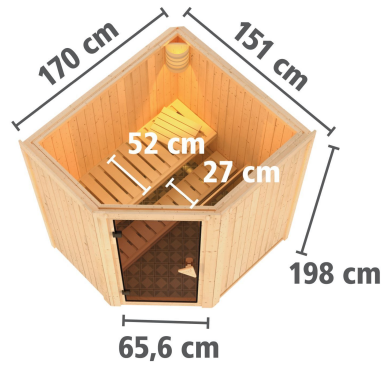

## Sauna Tonja Artikel-Nr. 71302

Dachkranz  
ohne Dachkranz

Saunatür  
Bronzierte Ganzglastür

Saunaofen  
ohne Ofen

Kopfstütze Material	Espe
Außenmaß Tiefe	151 cm
Grundfläche	2,3 m <sup>2</sup>
Verpackungsmaße mm/Gewicht kg	2010x1230x700x258
Tür Scheibenfarbe	bronziert
Bank 1 Tiefe	52 cm
Innenmaß Breite	155 cm
Position Tür und Zuluft tauschbar	nein
Liegeplätze	1
Umbauter Raum	3,7 m <sup>3</sup>
Innenmaß Höhe	192 cm
Außenmaß Höhe	198 cm
Einstiegsart	EckEinstieg
Bauweise	vormontierte Elemente
Anzahl Bänke	2 Stk.
Durchgangsmaß Höhe	173 cm
Ofenschutz Tiefe	51 cm
Material	Nordische Fichte
Spiegelbar	nein
Ofenschutz Breite	60 cm
Sitzplätze	2
Ofenschutz Material	nordische Fichte
Verpackungsmaße mm/Gewicht kg	1920x800x290x38
Bank Material	Espe
Außenmaß Breite	170 cm
Tür Höhe	175 cm
Ofenschutz Höhe	80 cm
Innenmaß Tiefe	136 cm
Verpackungsmaße mm/Gewicht kg	1830x150x150x11
Saunadach Dämmung	42 mm
Bank 3 Tiefe	-
Saunadach Bauweise	vormontierte Elemente
Türart	Ganzglastür
Durchgangsmaß Breite	64 cm
Öffnungsrichtung Tür	rechts und links anschlagbar
Verpackungsmaße mm/Gewicht kg	860x560x430x30,6
Anzahl der Kopfstützen	1 Stk.
Bank 2 Tiefe	27 cm