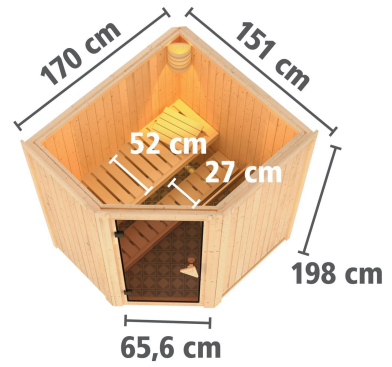

## Sauna Tonja Artikel-Nr. 71302

Dachkranz  
ohne Dachkranz

Saunatür  
Bronzierte Ganzglastür

Saunaofen  
ohne Ofen

Kopfstütze Material	Espe
Außenmaß Tiefe	151 cm
Grundfläche	2,3 m <sup>2</sup>
Verpackungsmaße mm/Gewicht kg	2010x1230x700x258
Tür Scheibenfarbe	bronziert
Bank 1 Tiefe	52 cm
Innenmaß Breite	155 cm
Position Tür und Zuluft tauschbar	nein
Liegeplätze	1
Umbauter Raum	3,7 m <sup>3</sup>
Innenmaß Höhe	192 cm
Außenmaß Höhe	198 cm
Einstiegsart	EckEinstieg
Bauweise	vormontierte Elemente
Anzahl Bänke	2 Stk.
Durchgangsmaß Höhe	173 cm
Ofenschutz Tiefe	51 cm
Material	Nordische Fichte
Spiegelbar	nein
Ofenschutz Breite	60 cm
Sitzplätze	2
Ofenschutz Material	nordische Fichte
Verpackungsmaße mm/Gewicht kg	1920x800x290x38
Bank Material	Espe
Außenmaß Breite	170 cm
Tür Höhe	175 cm
Ofenschutz Höhe	80 cm
Innenmaß Tiefe	136 cm
Verpackungsmaße mm/Gewicht kg	1830x150x150x11
Saunadach Dämmung	42 mm
Bank 3 Tiefe	-
Saunadach Bauweise	vormontierte Elemente
Türart	Ganzglastür
Durchgangsmaß Breite	64 cm
Öffnungsrichtung Tür	rechts und links anschlagbar
Verpackungsmaße mm/Gewicht kg	860x560x430x30,6
Anzahl der Kopfstützen	1 Stk.
Bank 2 Tiefe	27 cm