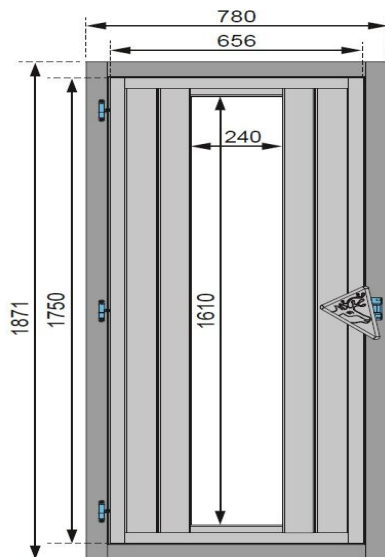

Produktinformation

Türelement Energiesparend

Artikel-Nr. 71321

Für Wandstärke

68 mm

Tür Öffnungsrichtung	rechts und links anschlagbar
Verpackungsmaße mm/Gewicht kg	1920x850x200x44,6
Durchgangsmaß Höhe	173 cm
Verpackungsmaße mm/Gewicht kg	1920x800x290x38
Tür Höhe	175 cm
geeignet für	Innenbereich
Tür Breite	65,5 cm
Durchgangsmaß Breite	64 cm
Türart	Holztür mit Isolierglas, wärmegeämmt

DIE BESONDERHEITEN UNSERES

Türelement energiesparend
38 mm

- Justierbare Türbänder für optimale Ausrichtung
- Türrahmen aus Massivholz
- Durchgangsmaß (BxH): 64 x 173 cm
- geeignet für die Wandstärke 38/40 mm
- energiespar Tür
- Wärmedämmte Tür mit Isolierglaseinsatz
- Einscheibensicherheitsglas
- Hochwertiger Karibu Holz-Griff
- leichtgängiger Rollverschluss

DIE BESONDERHEITEN UNSERES

Türelement energiesparend
68 mm

- Justierbare Türbänder für optimale Ausrichtung
- Türrahmen aus Massivholz
- Durchgangsmaß (BxH): 64 x 173 cm
- geeignet für die Wandstärke 68 mm
- energiespar Tür
- Wärmedämmte Tür mit Isolierglaseinsatz
- Einscheibensicherheitsglas
- Hochwertiger Karibu Holz-Griff
- leichtgängiger Rollverschluss