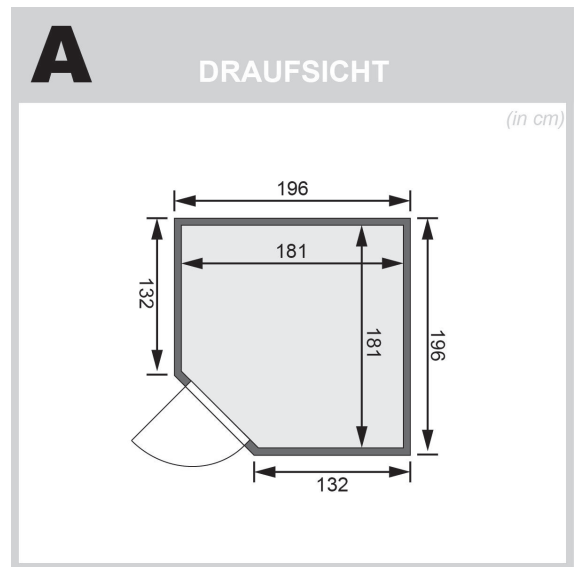

Produktinformation

Sauna Jarin Artikel-Nr. 71360

Dachkranz
ohne Dachkranz

Saunatur
Graphit Ganzglastür

Farbe
Naturbelassen

Saunaofen
ohne Ofen

Bank 1 Tiefe	57 cm
Verpackungsmaße mm/Gewicht kg	560x460x460x10
Kopfstütze Material	Espe
Liegeplätze	3
Bank 3 Tiefe	52 cm
Innenmaß Tiefe	181 cm
Verpackungsmaße mm/Gewicht kg	560x460x460x17
Verpackungsmaße mm/Gewicht kg	1920x800x270x44
Position Tür und Zuluft tauschbar	nein
Umbauter Raum	6 m ³
Spiegelbar	ja
Innenmaß Höhe	192 cm
Verpackungsmaße mm/Gewicht kg	860x560x430x38,5
Innenmaß Breite	181 cm
Außenmaß Höhe	198 cm
Bank 2 Tiefe	57 cm
Einstiegsart	EckEinstieg
Bauweise	vormontierte Elemente
Verpackungsmaße mm/Gewicht kg	830x460x340x30
Tür Scheibenfarbe	graphit
Durchgangsmaß Höhe	173 cm
Ofenschutz Tiefe	51 cm
Verpackungsmaße mm/Gewicht kg	860x560x430x35,5
Material	Nordische Fichte
Verpackungsmaße mm/Gewicht kg	1920x810x270x45
Verpackungsmaße mm/Gewicht kg	560x460x460x14
Außenmaß Tiefe	196 cm
Verpackungsmaße mm/Gewicht kg	1920x800x270x45
Verpackungsmaße mm/Gewicht kg	860x560x430x30
Ofenschutz Breite	60 cm
Sitzplätze	5
Ofenschutz Material	nordische Fichte
Verpackungsmaße mm/Gewicht kg	385x290x140x20
Verpackungsmaße mm/Gewicht kg	1920x800x290x38
Bank Material	Espe
Tür Höhe	175 cm
Ofenschutz Höhe	80 cm
Außenmaß Breite	196 cm
Wandstärke	68 mm
Verpackungsmaße mm/Gewicht kg	1830x150x150x11
Saunadach Dämmung	42 mm
Saunadach Bauweise	vormontierte Elemente
Farbe	Naturbelassen
Türart	Ganzglastür
Anzahl Bänke	3 Stk.
Durchgangsmaß Breite	64 cm
Öffnungsrichtung Tür	rechts und links anschlagbar
Grundfläche	3,4 m ²

Verpackungsmaße mm/Gewicht kg

325x240x120x1,5

Anzahl der Kopfstützen

1 Stk.

Verpackungsmaße mm/Gewicht kg

2040x1230x770x330

SPIEGELBARER AUFBAU MÖGLICH

Image not found or type unknown