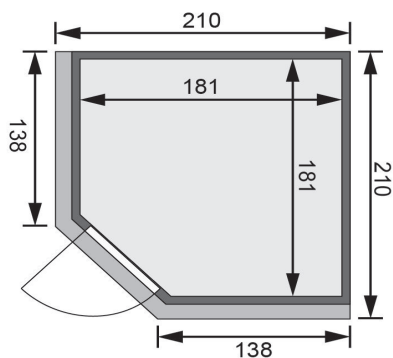

DRAUFSICHT

(in cm)

GRAPHIT GANZGLASTÜR

1. 01 Türrahmen aus Massivholz
2. 02 8 mm starkes Einscheibensicherheitsglas
3. 03 Rechts und links anschlagbar
4. 04 Türbeschläge justierbar
5. 05 Bewährte Magnetverschlusstechnik