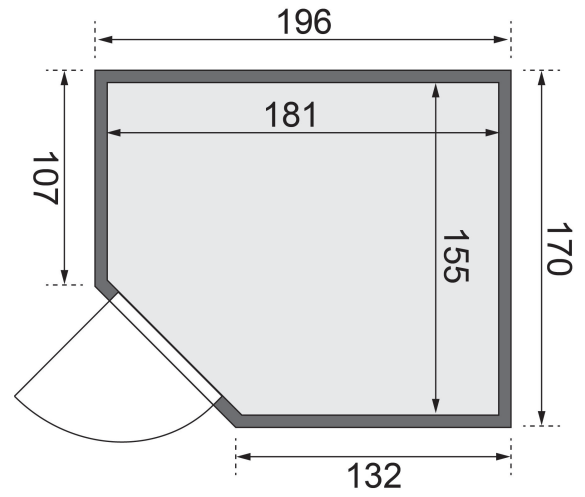

Produktinformation

Sauna Siirin Artikel-Nr. 71376

Dachkranz
ohne Dachkranz

Saunatür
Graphit Ganzglastür

Farbe
Naturbelassen

Saunaofen
ohne Ofen

Bank 1 Tiefe	57 cm
Kopfstütze Material	Espe
Verpackungsmaße mm/Gewicht kg	1920x800x270x44
Position Tür und Zuluft tauschbar	nein
Spiegelbar	ja
Innenmaß Höhe	192 cm
Innenmaß Breite	181 cm
Außenmaß Höhe	198 cm
Bank 2 Tiefe	57 cm
Einstiegsart	EckEinstieg
Bauweise	vormontierte Elemente
Tür Scheibenfarbe	graphit
Anzahl Bänke	2 Stk.
Durchgangsmaß Höhe	173 cm
Ofenschutz Tiefe	51 cm
Material	Nordische Fichte
Verpackungsmaße mm/Gewicht kg	1920x810x270x45
Grundfläche	3 m ²
Verpackungsmaße mm/Gewicht kg	1920x800x270x45
Ofenschutz Breite	60 cm
Ofenschutz Material	nordische Fichte
Verpackungsmaße mm/Gewicht kg	1920x800x290x38
Bank Material	Espe
Sitzplätze	4
Tür Höhe	175 cm
Ofenschutz Höhe	80 cm
Außenmaß Breite	196 cm
Umbauter Raum	5,3 m ³
Wandstärke	68 mm
Verpackungsmaße mm/Gewicht kg	1830x150x150x11
Verpackungsmaße mm/Gewicht kg	2030x1230x710x299
Saunadach Dämmung	42 mm
Bank 3 Tiefe	-
Saunadach Bauweise	vormontierte Elemente
Farbe	Naturbelassen
Liegeplätze	2
Innenmaß Tiefe	155 cm
Türart	Ganzglastür
Durchgangsmaß Breite	64 cm
Öffnungsrichtung Tür	rechts und links anschlagbar
Anzahl der Kopfstützen	1 Stk.
Außenmaß Tiefe	170 cm

SPIEGELBARER Aufbau möglich

68 MM
Classic

- Optional mit attraktivem Dachkranz einschließlich 3 LED-Spots
- Inkl. Bänken und Kopfstütze aus hochwertigem Espenholz
- Ofenschutz aus Massivholz
- Einfache und praktische Elementbauweise aus 68 mm starken Wandelementen
- Inkl. 42 mm starker Mineraldämmwolle
- Sichtseiten aus naturbelassener, langsam wachsender, nördlicher Fichte
- 8 mm Saunatur aus Einschleissicherheitsglas
- Türdrehen aus Massivholz
- Bewehrte Magnetverschluss-technik
- Türbeschläge mittels Exzenter justierbar

Die Abbildung dient lediglich der datentechnischen Information und bildet nicht den tatsächlichen Artikel ab.