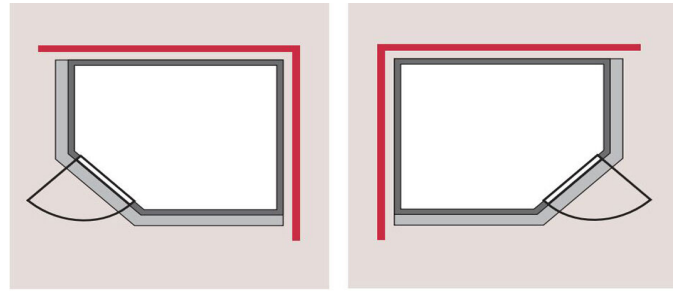

Produktinformation

Sauna Siirin Artikel-Nr. 71376

Dachkranz
ohne Dachkranz

Saunatür
Graphit Ganzglastür

Farbe
Naturbelassen

Saunaofen
ohne Ofen

Bank 1 Tiefe	57 cm
Kopfstütze Material	Espe
Verpackungsmaße mm/Gewicht kg	1920x800x270x44
Position Tür und Zuluft tauschbar	nein
Spiegelbar	ja
Innenmaß Höhe	192 cm
Innenmaß Breite	181 cm
Außenmaß Höhe	198 cm
Bank 2 Tiefe	57 cm
Einstiegsart	EckEinstieg
Bauweise	vormontierte Elemente
Tür Scheibenfarbe	graphit
Anzahl Bänke	2 Stk.
Durchgangsmaß Höhe	173 cm
Ofenschutz Tiefe	51 cm
Material	Nordische Fichte
Verpackungsmaße mm/Gewicht kg	1920x810x270x45
Grundfläche	3 m ²
Verpackungsmaße mm/Gewicht kg	1920x800x270x45
Ofenschutz Breite	60 cm
Ofenschutz Material	nordische Fichte
Verpackungsmaße mm/Gewicht kg	1920x800x290x38
Bank Material	Espe
Sitzplätze	4
Tür Höhe	175 cm
Ofenschutz Höhe	80 cm
Außenmaß Breite	196 cm
Umbauter Raum	5,3 m ³
Wandstärke	68 mm
Verpackungsmaße mm/Gewicht kg	1830x150x150x11
Verpackungsmaße mm/Gewicht kg	2030x1230x710x299
Saunadach Dämmung	42 mm
Bank 3 Tiefe	-
Saunadach Bauweise	vormontierte Elemente
Farbe	Naturbelassen
Liegeplätze	2
Innenmaß Tiefe	155 cm
Türart	Ganzglastür
Durchgangsmaß Breite	64 cm
Öffnungsrichtung Tür	rechts und links anschlagbar
Anzahl der Kopfstützen	1 Stk.
Außenmaß Tiefe	170 cm

SPIEGELBARER Aufbau möglich

68 MM
Classic

- Optional mit attraktivem Dachkranz einschließlich 3 LED-Spots
- Inkl. Bänken und Kopfstütze aus hochwertigem Espenholz
- Ofenschutz aus Massivholz
- Einfache und praktische Elementbauweise aus 68 mm starken Wandelementen
- Inkl. 42 mm starker Mineraldämmwolle
- Sichtseiten aus naturbelassener, langsam wachsender, nördlicher Fichte
- 8 mm Saunatur aus Einschleissicherheitsglas
- Türdrehen aus Massivholz
- Bewehrte Magnetverschluss-technik
- Türbeschläge mittels Exzenter justierbar

Die Abbildung dient lediglich der datentechnischen Information und bildet nicht den tatsächlichen Artikel ab.