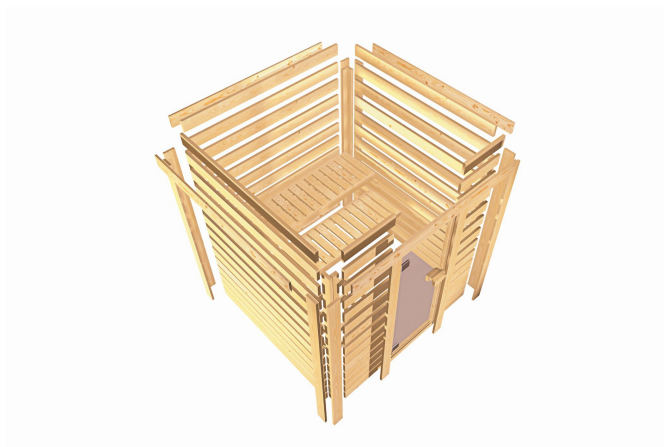

4

Liegeplätze

2

38 MM

Eco

- Einfaches und praktisches 38 mm Steck-Schraubsystem
- Konstruktion aus naturbelassener, langsam wachsender, nordischer Fichte

- Optional mit ornamentalem Dachkranz einschließlich 3 LED-Strips

Die Abbildung dient lediglich der datentechnischen Information und bildet nicht den tatsächlichen Artikel ab.

OFENSCHUTZGITTER CLASSIC

- 01 Aus hochwertiger nordischer Fichte
- 02 Besonders glatt gehobelt
- 03 Bietet optimalen Schutz

SPIEGELBARER AUFBAU MÖGLICH

38 MM MASSIVHOLZ

- 01 Einfache Montage
- 02 Doppelte Nut- und Federverbindung

ENERGIESPARTÜR

- 01 Türrahmen aus Massivholz
- 02 Wärme gedämmte Holztür mit klarem Isolierglas
- 03 Rechts und links anschlagbar
- 04 Rollverschluss