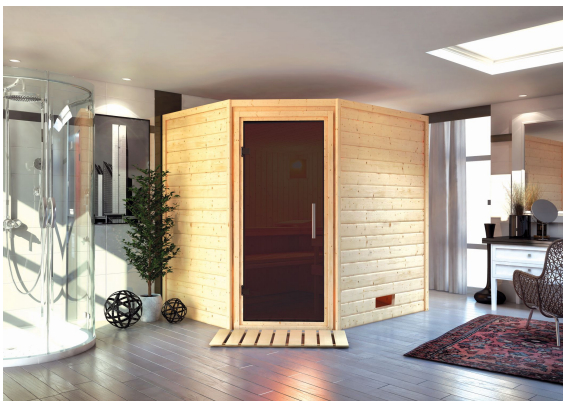

38 MM MASSIVHOLZ

- 01 Einfache Montage
- 02 Doppelte Nut- und Federverbindung