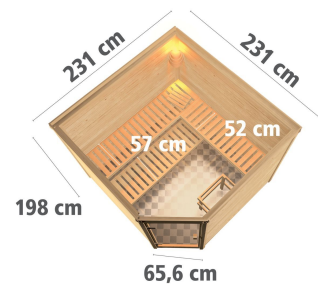

## Sauna Leona Artikel-Nr. 71491

Dachkranz  
ohne Dachkranz

Saunatür  
Bronzierte Ganzglastür

Saunaofen  
ohne Ofen

Bank 1 Tiefe	57 cm
Liegeplätze	3
Innenmaß Tiefe	220 cm
Tür Scheibenfarbe	bronziert
Bank 3 Tiefe	52 cm
Position Tür und Zuluft tauschbar	nein
Bank Material	Fichte
Verpackungsmaße mm/Gewicht kg	1920x850x200x47,5
Innenmaß Höhe	192 cm
Außenmaß Höhe	198 cm
Bank 2 Tiefe	57 cm
Einstiegsart	EckEinstieg
Durchgangsmaß Höhe	173 cm
Ofenschutz Tiefe	51 cm
Material	Nordische Fichte
Außenmaß Breite	231 cm
Spiegelbar	nein
Ofenschutz Breite	60 cm
Ofenschutz Material	nordische Fichte
Innenmaß Breite	220 cm
Tür Höhe	175 cm
Ofenschutz Höhe	80 cm
Bauweise	Steck-Schraub-System
Verpackungsmaße mm/Gewicht kg	2240x1160x670x412
Saunadach Dämmung	42 mm
Saunadach Bauweise	vormontierte Elemente
Türart	Ganzglastür
Anzahl Bänke	3 Stk.
Durchgangsmaß Breite	64 cm
Öffnungsrichtung Tür	rechts und links anschlagbar
Umbauter Raum	8,8 m <sup>3</sup>
Sitzplätze	6
Grundfläche	5 m <sup>2</sup>
Außenmaß Tiefe	231 cm