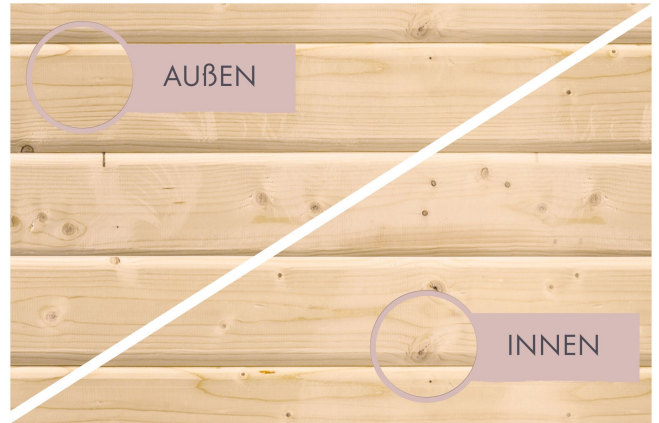

BRONZIERTE GANZGLASTÜR

1. 01 Türrahmen aus Massivholz
2. 02 8 mm starkes Einscheibensicherheitsglas
3. 03 Rechts und links anschlagbar
4. 04 Türbeschläge justierbar
5. 05 Bewährte Magnetverschlusstechnik

AUßEN

INNEN