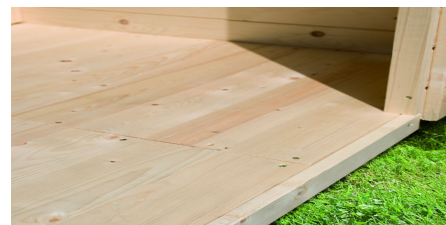

Produktinformation Fussboden 16mm für Sockelmass 2,20 x 2,80 m
(BxT)
Artikel-Nr. 72898

Außenmaß Höhe	1,6 cm
Außenmaß Breite	225 cm
Material	Nordische Fichte
Behandlung Material	naturbelassen
Außenmaß Tiefe	270 cm