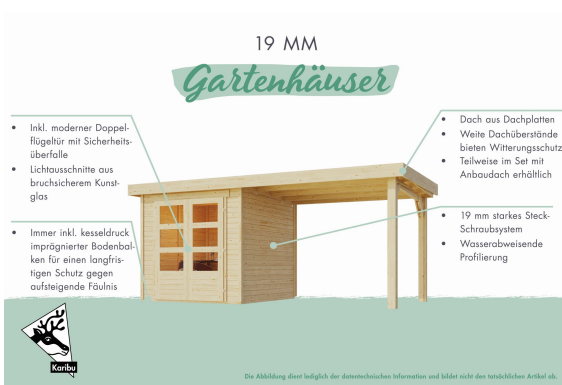

Produktinformation

Gartenhaus Askola 4

Artikel-Nr. 73061

Anbaudach
ohne Anbaudach

Farbe
Naturbelassen

Seitenhöhe	195 cm
Sockelmaß Breite	298 cm
Tür Breite	70,5 cm
Wandstärke	19 mm
Verpackungsmaße mm/Gewicht kg	2985x1030x465x370
Dachfläche	7,9 m ²
Grundfläche	6,35 m ²
Tür Höhe	176,5 cm
Außenmaß Tiefe	217 cm
Dachtyp	Dachplatte
Material	Nordische Fichte
Umbauter Raum	12,8 m ³
Innenmaß Breite	294 cm
Dach Materialstärke	16 mm
Firsthöhe	211 cm
Tür Scheibe Material	Kunstglas
Schneelast	85 kg/m ²
Bedarf Dachbahn	2 Rollen
Durchgangsmaß Breite	139 cm
Durchgangsmaß Höhe	175 cm
Dachform	Flachdach
Dachneigung	3°
Außenmaß Breite	302 cm
Farbe	Naturbelassen
Sockelmaß Tiefe	213 cm
Schloss	Sicherheitsüberfalle
Dachtiefe	238 cm
Dachbreite	330 cm
Innenmaß Tiefe	209 cm