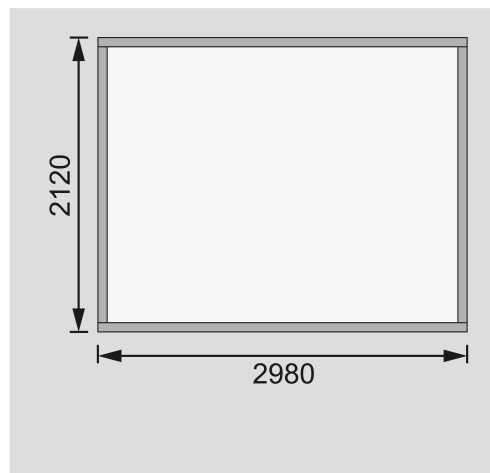

Produktinformation

Gartenhaus Askola 4

Artikel-Nr. 73061

Anbaudach
ohne Anbaudach

Farbe
Naturbelassen

Seitenhöhe	195 cm
Sockelmaß Breite	298 cm
Tür Breite	70,5 cm
Wandstärke	19 mm
Verpackungsmaße mm/Gewicht kg	2985x1030x465x370
Dachfläche	7,9 m ²
Grundfläche	6,35 m ²
Tür Höhe	176,5 cm
Außenmaß Tiefe	217 cm
Dachtyp	Dachplatte
Material	Nordische Fichte
Umbauter Raum	12,8 m ³
Innenmaß Breite	294 cm
Dach Materialstärke	16 mm
Firsthöhe	211 cm
Tür Scheibe Material	Kunstglas
Schneelast	85 kg/m ²
Bedarf Dachbahn	2 Rollen
Durchgangsmaß Breite	139 cm
Durchgangsmaß Höhe	175 cm
Dachform	Flachdach
Dachneigung	3°
Außenmaß Breite	302 cm
Farbe	Naturbelassen
Sockelmaß Tiefe	213 cm
Schloss	Sicherheitsüberfalle
Dachtiefe	238 cm
Dachbreite	330 cm
Innenmaß Tiefe	209 cm

Fundamentplan ohne Boden (in mm)

19mm PROFILE

KDI UNTERLEGER