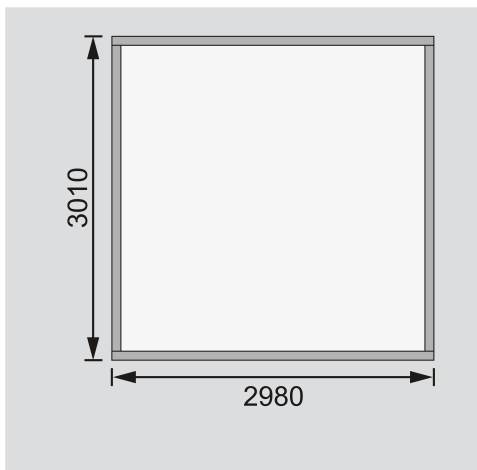

Produktinformation

Gartenhaus Askola 6

Artikel-Nr. 73064

Anbaudach
ohne Anbaudach

Farbe
Naturbelassen

Seitenhöhe	195 cm
Sockelmaß Breite	298 cm
Tür Breite	70,5 cm
Wandstärke	19 mm
Innenmaß Tiefe	298 cm
Tür Höhe	176,5 cm
Dachfläche	10,8 m ²
Dachtyp	Dachplatte
Material	Nordische Fichte
Dachtiefe	331 cm
Innenmaß Breite	294 cm
Dach Materialstärke	16 mm
Sockelmaß Tiefe	302 cm
Tür Scheibe Material	Kunstglas
Schneelast	85 kg/m ²
Umbauter Raum	18,3 m ³
Durchgangsmaß Breite	139 cm
Grundfläche	9 m ²
Durchgangsmaß Höhe	175 cm
Dachform	Flachdach
Verpackungsmaße mm/Gewicht kg	3000x1030x500x444
Dachneigung	3°
Außenmaß Breite	302 cm
Dachbreite	334 cm
Außenmaß Tiefe	306 cm
Farbe	Naturbelassen
Firsthöhe	216 cm
Schloss	Sicherheitsüberfalle
Bedarf Dachbahn	3 Rollen

Fundamentplan ohne Boden (in mm)

19mm PROFILE

LANGFRISTIGER SCHUTZ
40 x 60mm Fundament Balken

KDI UNTERLEGER

19 MM

Gartenhäuser

- Inkl. moderner Doppel-
flügelür mit Sicherheits-
überfalle
- Lichtausschnitte aus
bruchsiclerem Kunst-
glas