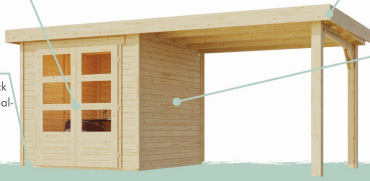

19 MM

Gartenhäuser

- Inkl. moderner Doppel-
  flügelür mit Sicherheits-
  überfalle
- Lichtausschnitte aus
  bruchsiclerem Kunst-
  glas

- Immer inkl. kesseldruck
  imprägnierter Bodenbal-
  ken für einen langfris-
  tigen Schutz gegen
  aufsteigende Faulnis

- Dach aus Dachplatten
- Weite Dachüberstände
  bieten Witterungsschutz
- Teilweise im Set mit
  Anbaudach erhältlich

- 19 mm starkes Steck-
  Schraubsystem
- Wasserabweisende
  Profilierung