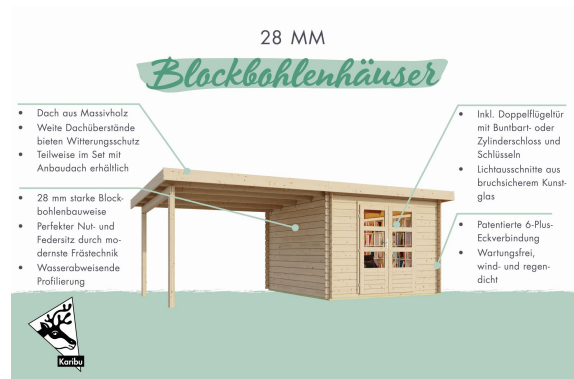

## Gartenhaus Bastrup 7 Artikel-Nr. 73306

Anbaudach  
ohne Anbaudach

Farbe  
Naturbelassen

Innenmaß Breite	334 cm
Sockelmaß Breite	340 cm
Dachtiefe	333 cm
Tür Breite	70,5 cm
Schloss	Zylinderschloss mit 3 Schlüsseln
Firsthöhe	220 cm
Dachtyp	Massivholzdach
Innenmaß Tiefe	274 cm
Tür Höhe	176,5 cm
Durchgangsmaß Höhe	173 cm
Außenmaß Breite	357 cm
Material	Nordische Fichte
Dach Materialstärke	16 mm
Grundfläche	9,52 m <sup>2</sup>
Wandstärke	28 mm
Tür Scheibe Material	Kunstglas
Dachfläche	12,3 m <sup>2</sup>
Schneelast	125 kg/m <sup>2</sup>
Durchgangsmaß Breite	140 cm
Verpackungsmaße mm/Gewicht kg	3800x1180x450x533
Seitenhöhe	201 cm
Dachbreite	375 cm
Dachform	Pultdach
Dachneigung	3°
Farbe	Naturbelassen
Umbauter Raum	20 m <sup>3</sup>
Sockelmaß Tiefe	280 cm
Bedarf Dachbahn	4 Rollen
Außenmaß Tiefe	297 cm