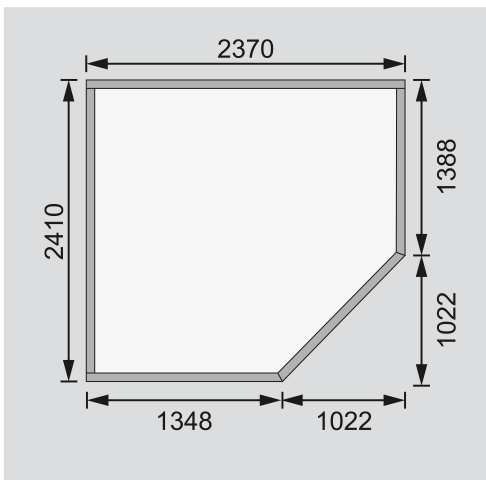

Produktinformation

Gartenhaus Schwandorf 5 Artikel-Nr. 73470

Anbaudach
ohne Anbaudach

Farbe
Naturbelassen

Grundfläche	5,76 m ²
Seitenhöhe	202 cm
Umbauter Raum	11 m ³
Dachtiefe	262 cm
Schneelast	75 kg/m ²
Wandstärke	19 mm
Innenmaß Tiefe	238 cm
Dachfläche	6,8 m ²
Verpackungsmaße mm/Gewicht kg	2720x1030x430x329
Tür Breite	84,3 cm
Dachtyp	Dachplatte
Material	Nordische Fichte
Durchgangsmaß Breite	81,5 cm
Sockelmaß Tiefe	242 cm
Tür Scheibe Material	Milch-Kunstglas
Innenmaß Breite	234 cm
Tür Höhe	175 cm
Dach Materialstärke	16 mm
Außenmaß Breite	242 cm
Außenmaß Tiefe	246 cm
Bedarf Dachbahn	2 Rollen
Durchgangsmaß Höhe	175 cm
Sockelmaß Breite	238 cm
Dachform	Pulldach
Dachneigung	3°
Farbe	Naturbelassen
Dachbreite	268 cm
Schloss	Sicherheitsüberfalle
Firsthöhe	218 cm

KDI UNTERLEGER

Fundamentplan ohne Boden (in mm)

EINFLÜGELTÜR

- 01 Unbehandelt
- 02 Inkl. Sicherheitsüberfalle
- 03 Fenster aus bruchsicherem Kunstglas in Milchglasoptik

19 MM
Gartenhäuser

- Inkl. moderner Doppelflügeltür mit Sicherheitsüberfalle
- Lichtausschnitte aus bruchsicherem Kunstglas
- Immer inkl. kesseldruck imprägnierter Bodenbalken für einen langfristigen Schutz gegen aufsteigende Fäulnis
- Dach aus Dachplatten
- Weite Dachüberstände bieten Witterungsschutz
- Teilweise im Set mit Anbaudach erhältlich
- 19 mm starkes Steckschraubsystem
- Wasserabweisende Profilierung

Die Abbildung dient lediglich der datentechnischen Information und bildet nicht den tatsächlichen Artikel ab.

19mm PROFILE