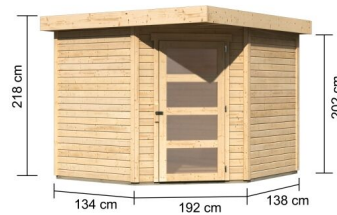

19 MM
Gartenhäuser

- Inkl. moderner Doppelflügeltür mit Sicherheitsüberfalle
- Lichtausschnitte aus bruchsicherem Kunstglas
- Immer inkl. kesseldruck imprägnierter Bodenbalken für einen langfristigen Schutz gegen aufsteigende Fäulnis
- Dach aus Dachplatten
- Weite Dachüberstände bieten Witterungsschutz
- Teilweise im Set mit Anbaudach erhältlich
- 19 mm starkes Steckschraubsystem
- Wasserabweisende Profilierung

Die Abbildung dient lediglich der datentechnischen Information und bildet nicht den tatsächlichen Artikel ab.