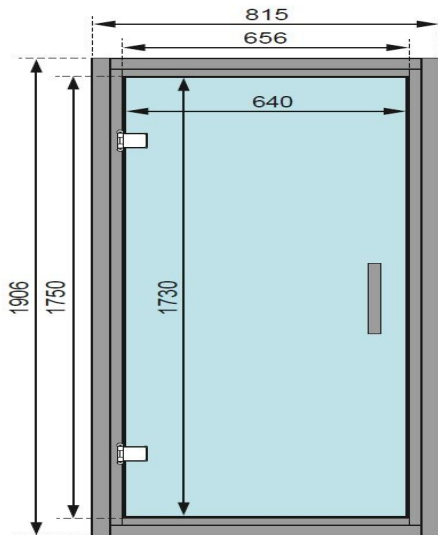

Produktinformation

Türelement Classic Artikel-Nr. 75357

Für Wandstärke

38/40 mm

Verpackungsmaße mm/Gewicht kg	1920x850x200x47,5
Tür Öffnungsrichtung	rechts und links anschlagbar
Verpackungsmaße mm/Gewicht kg	310x210x110x1
Durchgangsmaß Höhe	173 cm
Türart	Einflügeltür
Tür Höhe	175 cm
geeignet für	Innenbereich
Tür Schloss	Magnetverschlusstechnik
Durchgangsmaß Breite	64 cm
Tür Scheibe Material	Einscheibensicherheitsglas
Tür Breite	65,6 cm

DIE BESONDERHEITEN UNSERES

Türelement Classic
38 mm

- Justierbare Türbänder für optimale Ausrichtung
- Türrahmen aus Massivholz
- Durchgangsmaß (BxH): 64 x 173 cm
- geeignet für die
- bronzierte Tür
- 8 mm Einscheibensicherheitsglas
- Hochwertiger Karibu Holz-Griff
- Magnetschlusstechnik

DIE BESONDERHEITEN UNSERES

Türelement Classic
68 mm

- Justierbare Türbänder für optimale Ausrichtung
- Türrahmen aus Massivholz
- Durchgangsmaß (BxH): 64 x 173 cm
- geeignet für die Wandstärke 68 mm
- bronzierte Tür
- 8 mm Einscheibensicherheitsglas
- Hochwertiger Karibu Holz-Griff
- Magnetschlusstechnik