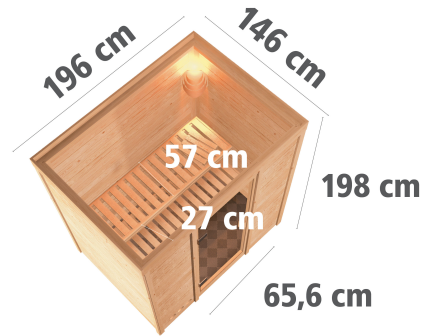

## Sauna Sonja Artikel-Nr. 75565

Dachkranz  
ohne Dachkranz

Saunatür  
Graphit Ganzglastür

Saunaofen  
ohne Ofen

Bank 1 Tiefe	57 cm
Innenmaß Tiefe	135 cm
Position Tür und Zuluft tauschbar	nein
Bank Material	Fichte
Liegeplätze	1
Innenmaß Breite	185 cm
Innenmaß Höhe	192 cm
Außenmaß Höhe	198 cm
Tür Scheibenfarbe	graphit
Umbauter Raum	4,7 m <sup>3</sup>
Anzahl Bänke	2 Stk.
Durchgangsmaß Höhe	173 cm
Ofenschutz Tiefe	51 cm
Material	Nordische Fichte
Spiegelbar	nein
Ofenschutz Breite	60 cm
Sitzplätze	2
Ofenschutz Material	nordische Fichte
Verpackungsmaße mm/Gewicht kg	1980x830x190x51
Tür Höhe	175 cm
Ofenschutz Höhe	80 cm
Außenmaß Breite	196 cm
Bauweise	Steck-Schraub-System
Wandstärke	38 mm
Grundfläche	2,8 m <sup>2</sup>
Saunadach Dämmung	42 mm
Außenmaß Tiefe	146 cm
Bank 3 Tiefe	-
Einstiegsart	Fronteinstieg
Saunadach Bauweise	vormontierte Elemente
Türart	Ganzglastür
Verpackungsmaße mm/Gewicht kg	2150x1170x500x292
Durchgangsmaß Breite	64 cm
Öffnungsrichtung Tür	rechts und links anschlagbar
Bank 2 Tiefe	27 cm

#### GRAPHIT GANZGLASTÜR

- 01 Türrahmen aus Massivholz
- 02 8 mm starkes Einscheibensicherheitsglas
- 03 Rechts und links anschlagbar
- 04 Türbeschläge justierbar
- 05 Bewährte Magnetverschlusstechnik