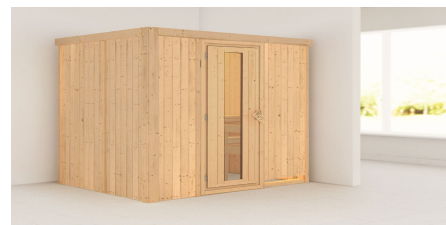

Produktinformation

Sauna Bodin Artikel-Nr. 75629

Dachkranz
ohne Dachkranz

Saunatür
Energiespartür Holztür gedämmt

Saunaofen
ohne Ofen

Bank 1 Tiefe	57 cm
Kopfstütze Material	Espe
Außenmaß Tiefe	151 cm
Verpackungsmaße mm/Gewicht kg	1920x800x270x44
Liegeplätze	1
Spiegelbar	ja
Innenmaß Höhe	192 cm
Innenmaß Breite	181 cm
Außenmaß Höhe	198 cm
Bauweise	vormontierte Elemente
Verpackungsmaße mm/Gewicht kg	2030x1230x660x288
Anzahl Bänke	2 Stk.
Durchgangsmaß Höhe	173 cm
Ofenschutz Tiefe	51 cm
Material	Nordische Fichte
Verpackungsmaße mm/Gewicht kg	1920x810x270x45
Verpackungsmaße mm/Gewicht kg	1920x800x270x45
Ofenschutz Breite	60 cm
Ofenschutz Material	nordische Fichte
Verpackungsmaße mm/Gewicht kg	1920x800x290x38
Bank Material	Espe
Tür Höhe	175 cm
Verpackungsmaße mm/Gewicht kg	2500x150x150x11
Ofenschutz Höhe	80 cm
Außenmaß Breite	196 cm
Umbauter Raum	4,8 m ³
Wandstärke	68 mm
Innenmaß Tiefe	136 cm
Tür Scheibenfarbe	klar
Position Tür und Zuluft tauschbar	ja
Saunadach Dämmung	42 mm
Bank 3 Tiefe	-
Grundfläche	2,7 m ²
Einstiegsart	Fronteinstieg
Saunadach Bauweise	vormontierte Elemente
Sitzplätze	3
Durchgangsmaß Breite	64 cm
Öffnungsrichtung Tür	rechts und links anschlagbar
Türart	Holztür mit Isolierglas, wärmegeämmt
Anzahl der Kopfstützen	1 Stk.
Bank 2 Tiefe	27 cm

**SPIEGELBARER
Aufbau möglich**

TÜRPOSITION in der Front variabel

68 MM
Classic

- Optional mit attraktivem Dachvornz einschließlich 3 LED-Spots
- Inkl. Bänken und Kopfstütze aus hochwertigem Eichenholz
- Ofenschutz aus Massivholz
- Einfache und praktische Elementbauweise aus 68 mm starken Wandelementen
- Inkl. 42 mm starker Mineraldämmwolle
- Sichtseiten aus naturbelassener, langsam wachsender, nordischer Fichte
- 8 mm Saunatür aus Einscheibensicherheitsglas
- Türnäheln aus Massivholz
- Bewährte Magnetschlusstechnik
- Türbeschläge mittels Exzenter justierbar