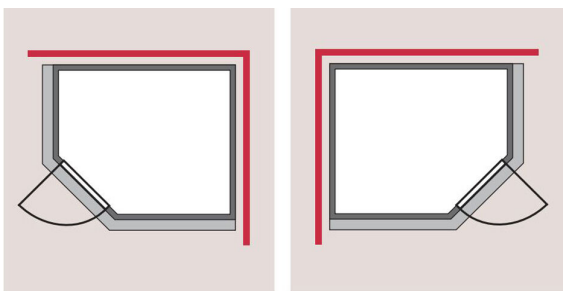

Produktinformation

Sauna Bodin Artikel-Nr. 75629

Dachkranz
ohne Dachkranz

Saunatür
Energiespartür Holztür gedämmt

Saunaofen
ohne Ofen

Bank 1 Tiefe	57 cm
Kopfstütze Material	Espe
Außenmaß Tiefe	151 cm
Verpackungsmaße mm/Gewicht kg	1920x800x270x44
Liegeplätze	1
Spiegelbar	ja
Innenmaß Höhe	192 cm
Innenmaß Breite	181 cm
Außenmaß Höhe	198 cm
Bauweise	vormontierte Elemente
Verpackungsmaße mm/Gewicht kg	2030x1230x660x288
Anzahl Bänke	2 Stk.
Durchgangsmaß Höhe	173 cm
Ofenschutz Tiefe	51 cm
Material	Nordische Fichte
Verpackungsmaße mm/Gewicht kg	1920x810x270x45
Verpackungsmaße mm/Gewicht kg	1920x800x270x45
Ofenschutz Breite	60 cm
Ofenschutz Material	nordische Fichte
Verpackungsmaße mm/Gewicht kg	1920x800x290x38
Bank Material	Espe
Tür Höhe	175 cm
Verpackungsmaße mm/Gewicht kg	2500x150x150x11
Ofenschutz Höhe	80 cm
Außenmaß Breite	196 cm
Umbauter Raum	4,8 m ³
Wandstärke	68 mm
Innenmaß Tiefe	136 cm
Tür Scheibenfarbe	klar
Position Tür und Zuluft tauschbar	ja
Saunadach Dämmung	42 mm
Bank 3 Tiefe	-
Grundfläche	2,7 m ²
Einstiegsart	Fronteinstieg
Saunadach Bauweise	vormontierte Elemente
Sitzplätze	3
Durchgangsmaß Breite	64 cm
Öffnungsrichtung Tür	rechts und links anschlagbar
Türart	Holztür mit Isolierglas, wärmegeämmt
Anzahl der Kopfstützen	1 Stk.
Bank 2 Tiefe	27 cm

**SPIEGELBARER
Aufbau möglich**

TÜRPOSITION in der Front variabel

68 MM
Classic

- Optional mit attraktivem Dachvornz einschließlich 3 LED-Spots
- Inkl. Bänken und Kopfstütze aus hochwertigem Eichenholz
- Ofenschutz aus Massivholz
- Einfache und praktische Elementbauweise aus 68 mm starken Wandelementen
- Inkl. 42 mm starker Mineraldämmwolle
- Sichtseiten aus naturbelassener, langsam wachsender, nordischer Fichte
- 8 mm Saunatür aus Einscheibensicherheitsglas
- Türnäheln aus Massivholz
- Bewährte Magnetschlusstechnik
- Türbeschläge mittels Exzenter justierbar

Die Abbildung dient lediglich der datentechnischen Information und bildet nicht den tatsächlichen Artikel ab.