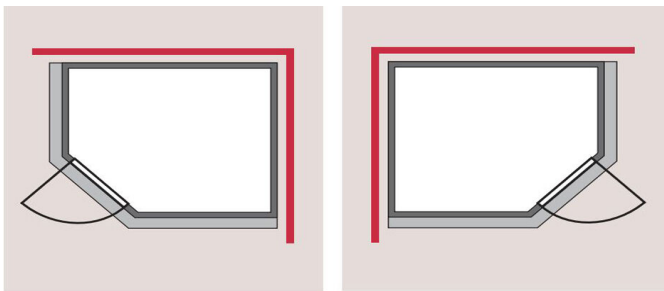

Produktinformation

Sauna Bodin Artikel-Nr. 75650

Dachkranz
ohne Dachkranz

Saunatür
Graphit Ganzglastür

Saunaofen
ohne Ofen

Bank 1 Tiefe	57 cm
Kopfstütze Material	Espe
Außenmaß Tiefe	151 cm
Verpackungsmaße mm/Gewicht kg	1920x800x270x44
Liegeplätze	1
Spiegelbar	ja
Innenmaß Höhe	192 cm
Innenmaß Breite	181 cm
Außenmaß Höhe	198 cm
Bauweise	vormontierte Elemente
Tür Scheibenfarbe	graphit
Verpackungsmaße mm/Gewicht kg	2030x1230x660x288
Anzahl Bänke	2 Stk.
Durchgangsmaß Höhe	173 cm
Ofenschutz Tiefe	51 cm
Material	Nordische Fichte
Verpackungsmaße mm/Gewicht kg	1920x810x270x45
Verpackungsmaße mm/Gewicht kg	1920x800x270x45
Ofenschutz Breite	60 cm
Ofenschutz Material	nordische Fichte
Verpackungsmaße mm/Gewicht kg	1920x800x290x38
Bank Material	Espe
Tür Höhe	175 cm
Verpackungsmaße mm/Gewicht kg	2500x150x150x11
Ofenschutz Höhe	80 cm
Außenmaß Breite	196 cm
Umbauter Raum	4,8 m ³
Wandstärke	68 mm
Innenmaß Tiefe	136 cm
Position Tür und Zuluft tauschbar	ja
Saunadach Dämmung	42 mm
Bank 3 Tiefe	-
Grundfläche	2,7 m ²
Einstiegsart	Fronteinstieg
Saunadach Bauweise	vormontierte Elemente
Türart	Ganzglastür
Sitzplätze	3
Durchgangsmaß Breite	64 cm
Öffnungsrichtung Tür	rechts und links anschlagbar
Anzahl der Kopfstützen	1 Stk.
Bank 2 Tiefe	27 cm

TÜRPOSITION in der Front variabel

68 MM
Classic

- Optional mit ultradünner Dachkranz einschließlich 3 LED-Spots
- 8 mm Saunatür aus Eichenboisensicherheitsglas
- Türgriffe aus Massivholz
- Ofenschutz aus Massivholz
- Einfache und praktische Elementbauweise aus 68 mm starken Wandelementen
- Inkl. 42 mm starker Mineraldämmwolle
- Schrauben aus rostfreier, langsam wachsender, nordischer Fichte
- 8 mm Saunatür aus Eichenboisensicherheitsglas
- Türgriffe aus Massivholz
- Besondere Magnetriegeltechnologie
- Türbeschläge mittels Exzenter justierbar

Die Abbildung dient lediglich der datentechnischen Information und bildet nicht den tatsächlichen Artikel ab.

**SPIEGELBARER
Aufbau möglich**