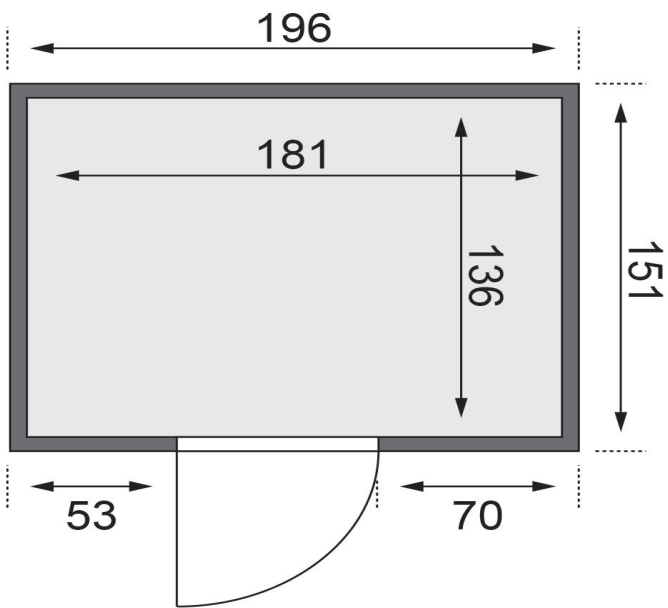

Produktinformation

Sauna Bodin Artikel-Nr. 75650

Dachkranz
ohne Dachkranz

Saunatür
Graphit Ganzglastür

Saunaofen
ohne Ofen

Bank 1 Tiefe	57 cm
Kopfstütze Material	Espe
Außenmaß Tiefe	151 cm
Verpackungsmaße mm/Gewicht kg	1920x800x270x44
Liegeplätze	1
Spiegelbar	ja
Innenmaß Höhe	192 cm
Innenmaß Breite	181 cm
Außenmaß Höhe	198 cm
Bauweise	vormontierte Elemente
Tür Scheibenfarbe	graphit
Verpackungsmaße mm/Gewicht kg	2030x1230x660x288
Anzahl Bänke	2 Stk.
Durchgangsmaß Höhe	173 cm
Ofenschutz Tiefe	51 cm
Material	Nordische Fichte
Verpackungsmaße mm/Gewicht kg	1920x810x270x45
Verpackungsmaße mm/Gewicht kg	1920x800x270x45
Ofenschutz Breite	60 cm
Ofenschutz Material	nordische Fichte
Verpackungsmaße mm/Gewicht kg	1920x800x290x38
Bank Material	Espe
Tür Höhe	175 cm
Verpackungsmaße mm/Gewicht kg	2500x150x150x11
Ofenschutz Höhe	80 cm
Außenmaß Breite	196 cm
Umbauter Raum	4,8 m ³
Wandstärke	68 mm
Innenmaß Tiefe	136 cm
Position Tür und Zuluft tauschbar	ja
Saunadach Dämmung	42 mm
Bank 3 Tiefe	-
Grundfläche	2,7 m ²
Einstiegsart	Fronteinstieg
Saunadach Bauweise	vormontierte Elemente
Türart	Ganzglastür
Sitzplätze	3
Durchgangsmaß Breite	64 cm
Öffnungsrichtung Tür	rechts und links anschlagbar
Anzahl der Kopfstützen	1 Stk.
Bank 2 Tiefe	27 cm

TÜRPOSITION in der Front variabel

68 MM
Classic

- Optional mit ultradünner Dachkranz einschließlich 3 LED-Spots
- 8 mm Saunatür aus Eichenboisensicherheitsglas
- Türgriffe aus Massivholz
- Ofenschutz aus Massivholz
- Einfache und praktische Elementbauweise aus 68 mm starken Wandelementen
- Inkl. 42 mm starker Mineraldämmwolle
- Schrauben aus rostfreier, langsam wachsender, nordischer Fichte
- 8 mm Saunatür aus Eichenboisensicherheitsglas
- Türgriffe aus Massivholz
- Besondere Magnetriegeltechnologie
- Türbeschläge mittels Exzenter justierbar

Die Abbildung dient lediglich der datentechnischen Information und bildet nicht den tatsächlichen Artikel ab.

**SPIEGELBARER
Aufbau möglich**