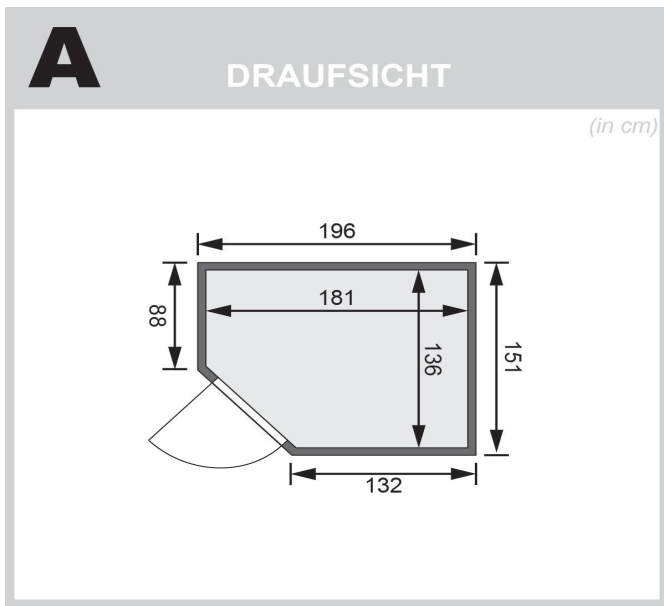

## Sauna Carin Artikel-Nr. 75674

Dachkranz  
ohne Dachkranz

Saunatür  
Graphit Ganzglastür

Saunaofen  
ohne Ofen

Bank 1 Tiefe	57 cm
Kopfstütze Material	Espe
Außenmaß Tiefe	151 cm
Verpackungsmaße mm/Gewicht kg	1920x800x270x44
Position Tür und Zuluft tauschbar	nein
Umbauter Raum	4,6 m <sup>3</sup>
Liegeplätze	1
Spiegelbar	ja
Innenmaß Höhe	192 cm
Innenmaß Breite	181 cm
Verpackungsmaße mm/Gewicht kg	2030x1200x540x300
Außenmaß Höhe	198 cm
Einstiegsart	EckEinstieg
Bauweise	vormontierte Elemente
Tür Scheibenfarbe	graphit
Anzahl Bänke	2 Stk.
Durchgangsmaß Höhe	173 cm
Ofenschutz Tiefe	51 cm
Material	Nordische Fichte
Verpackungsmaße mm/Gewicht kg	1920x810x270x45
Verpackungsmaße mm/Gewicht kg	1920x800x270x45
Ofenschutz Breite	60 cm
Ofenschutz Material	nordische Fichte
Verpackungsmaße mm/Gewicht kg	1920x800x290x38
Bank Material	Espe
Tür Höhe	175 cm
Ofenschutz Höhe	80 cm
Außenmaß Breite	196 cm
Wandstärke	68 mm
Innenmaß Tiefe	136 cm
Verpackungsmaße mm/Gewicht kg	1830x150x150x11
Saunadach Dämmung	42 mm
Bank 3 Tiefe	-
Grundfläche	2,7 m <sup>2</sup>
Saunadach Bauweise	vormontierte Elemente
Türart	Ganzglastür
Sitzplätze	3
Durchgangsmaß Breite	64 cm
Öffnungsrichtung Tür	rechts und links anschlagbar
Anzahl der Kopfstützen	1 Stk.
Bank 2 Tiefe	27 cm

**SPIEGELBARER  
Aufbau möglich**

**68 MM**  
*Classic*

- Optional mit attraktivem Dachkranz einschließlich 3 LED-Spots
- Inkl. Bänke und Kopfstütze aus hochwertigem Eschenholz
- Ofenschutz aus Massivholz
- Einfache und praktische Elementbauweise aus 68 mm starken Wandelementen
- Inkl. 42 mm starker Mineraldämmwolle
- Sichtfenster aus naturbelassener, langsam wachsender, nordischer Fichte
- 8 mm Saunafolie aus Einseitig-Berücksichtigungsglas
- Türgriffe aus Massivholz
- Bewährte Magnetverschlusstechnik
- Türbeschläge mittels Exzenter justierbar

Die Abbildung dient lediglich der datentechnischen Information und bildet nicht den tatsächlichen Artikel ab.