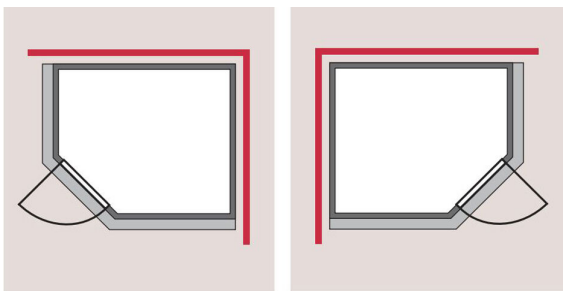

## Sauna Carin Artikel-Nr. 75674

Dachkranz  
ohne Dachkranz

Saunatür  
Graphit Ganzglastür

Saunaofen  
ohne Ofen

Bank 1 Tiefe	57 cm
Kopfstütze Material	Espe
Außenmaß Tiefe	151 cm
Verpackungsmaße mm/Gewicht kg	1920x800x270x44
Position Tür und Zuluft tauschbar	nein
Umbauter Raum	4,6 m <sup>3</sup>
Liegeplätze	1
Spiegelbar	ja
Innenmaß Höhe	192 cm
Innenmaß Breite	181 cm
Verpackungsmaße mm/Gewicht kg	2030x1200x540x300
Außenmaß Höhe	198 cm
Einstiegsart	EckEinstieg
Bauweise	vormontierte Elemente
Tür Scheibenfarbe	graphit
Anzahl Bänke	2 Stk.
Durchgangsmaß Höhe	173 cm
Ofenschutz Tiefe	51 cm
Material	Nordische Fichte
Verpackungsmaße mm/Gewicht kg	1920x810x270x45
Verpackungsmaße mm/Gewicht kg	1920x800x270x45
Ofenschutz Breite	60 cm
Ofenschutz Material	nordische Fichte
Verpackungsmaße mm/Gewicht kg	1920x800x290x38
Bank Material	Espe
Tür Höhe	175 cm
Ofenschutz Höhe	80 cm
Außenmaß Breite	196 cm
Wandstärke	68 mm
Innenmaß Tiefe	136 cm
Verpackungsmaße mm/Gewicht kg	1830x150x150x11
Saunadach Dämmung	42 mm
Bank 3 Tiefe	-
Grundfläche	2,7 m <sup>2</sup>
Saunadach Bauweise	vormontierte Elemente
Türart	Ganzglastür
Sitzplätze	3
Durchgangsmaß Breite	64 cm
Öffnungsrichtung Tür	rechts und links anschlagbar
Anzahl der Kopfstützen	1 Stk.
Bank 2 Tiefe	27 cm

**SPIEGELBARER  
Aufbau möglich**

**68 MM**  
*Classic*

- Optional mit attraktivem Dachkranz einschließlich 3 LED-Spots
- Inkl. Bänke und Kopfstütze aus hochwertigem Eschenholz
- Ofenschutz aus Massivholz
- Einfache und praktische Elementbauweise aus 68 mm starken Wandelementen
- Inkl. 42 mm starker Mineraldämmwolle
- Sichtfenster aus naturbelassener, langsam wachsender, nordischer Fichte
- 8 mm Saunafolie aus Einseitig-Berücksichtigungsglas
- Türgriffe aus Massivholz
- Bewährte Magnetverschlusstechnik
- Türbeschläge mittels Exzenter justierbar

Die Abbildung dient lediglich der datentechnischen Information und bildet nicht den tatsächlichen Artikel ab.