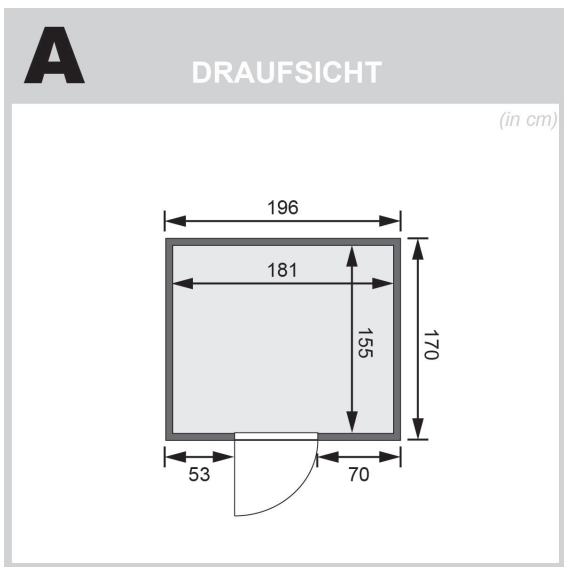

Produktinformation

Sauna Sodin Artikel-Nr. 75698

Dachkranz
ohne Dachkranz

Saunatur
Graphit Ganzlastür

Farbe
Naturbelassen

Saunaofen
ohne Ofen

Bank 1 Tiefe	57 cm
Kopfstütze Material	Espe
Verpackungsmaße mm/Gewicht kg	1920x800x270x44
Spiegelbar	ja
Innenmaß Höhe	192 cm
Innenmaß Breite	181 cm
Außenmaß Höhe	198 cm
Bank 2 Tiefe	57 cm
Bauweise	vormontierte Elemente
Tür Scheibenfarbe	graphit
Anzahl Bänke	2 Stk.
Durchgangsmaß Höhe	173 cm
Ofenschutz Tiefe	51 cm
Material	Nordische Fichte
Verpackungsmaße mm/Gewicht kg	1920x810x270x45
Verpackungsmaße mm/Gewicht kg	1920x800x270x45
Ofenschutz Breite	60 cm
Ofenschutz Material	nordische Fichte
Verpackungsmaße mm/Gewicht kg	1920x800x290x38
Bank Material	Espe
Sitzplätze	4
Tür Höhe	175 cm
Verpackungsmaße mm/Gewicht kg	2500x150x150x11
Ofenschutz Höhe	80 cm
Außenmaß Breite	196 cm
Wandstärke	68 mm
Umbauter Raum	5,6 m ³
Grundfläche	3,3 m ²
Position Tür und Zuluft tauschbar	ja
Saunadach Dämmung	42 mm
Bank 3 Tiefe	-
Einstiegsart	Fronteinstieg
Saunadach Bauweise	vormontierte Elemente
Farbe	Naturbelassen
Liegeplätze	2
Innenmaß Tiefe	155 cm
Türart	Ganzlastür
Verpackungsmaße mm/Gewicht kg	2030x1230x760x280
Durchgangsmaß Breite	64 cm
Öffnungsrichtung Tür	rechts und links anschlagbar
Anzahl der Kopfstützen	1 Stk.
Außenmaß Tiefe	170 cm

TÜRPOSITION VARIABEL

SPIEGELBARER AUFBAU MÖGLICH