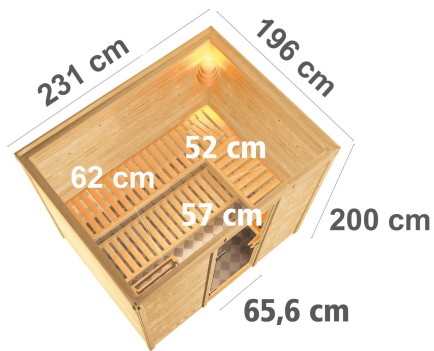

Produktinformation

Sauna Sonara Artikel-Nr. 75819

Dachkranz
ohne Dachkranz

Saunatür
Energiespartür Holztür gedämmt

Saunaofen
ohne Ofen

Innenmaß Tiefe	185 cm
Kopfstütze Material	Espe
Liegeplätze	3
Ofenschutz Material	Espe
Bank 3 Tiefe	62 cm
Verpackungsmaße mm/Gewicht kg	1920x850x220x49,8
Bank 1 Tiefe	52 cm
Position Tür und Zuluft tauschbar	nein
Grundfläche	4 m ²
Innenmaß Höhe	192 cm
Umbauter Raum	7,8 m ³
Bank 2 Tiefe	57 cm
Durchgangsmaß Höhe	173 cm
Material	Nordische Fichte
Außenmaß Breite	231 cm
Spiegelbar	nein
Außenmaß Tiefe	196 cm
Ofenschutz Breite	60 cm
Sitzplätze	5
Bank Material	Espe
Tür Höhe	175 cm
Ofenschutz Höhe	80 cm
Verpackungsmaße mm/Gewicht kg	860x560x430x39,5
Innenmaß Breite	219 cm
Außenmaß Höhe	200 cm
Ofenschutz Tiefe	48 cm
Bauweise	Steck-Schraub-System
Wandstärke	38 mm
Tür Scheibenfarbe	klar
Saunadach Dämmung	42 mm
Einstiegsart	Fronteinstieg
Saunadach Bauweise	vormontierte Elemente
Verpackungsmaße mm/Gewicht kg	2300x230x150x15,5
Anzahl Bänke	3 Stk.
Durchgangsmaß Breite	64 cm
Öffnungsrichtung Tür	rechts und links anschlagbar
Türart	Holztür mit Isolierglas, wärmegeämmt
Anzahl der Kopfstützen	1 Stk.
Verpackungsmaße mm/Gewicht kg	2360x1190x700x406

ENERGIESPARTÜR

- 01 Türrahmen aus Massivholz
- 02 Wärmedämmte Holztür mit klarem Isolierglas
- 03 Rechts und links anschlagbar
- 04 Rollverschluss

38 MM STECK-SCHRAUBSYSTEM

- 01 Einfache Montage
- 02 Einzelne Profilhölzer zur Selbstmontage
- 03 Wasserabweisende Profilierung
- 04 Hohe Stabilität der Wände

38 MM

Comfort

- Optional mit attraktivem Dachkranz einschließlich 3 LED-Spots

- Inkl. Bänken aus hochwertigem Espenholz
- Extra breite Oberliege mit 62 cm Breite

- Modernes Steck-Schraubsystem aus 38 mm starken Bohlen
- Konstruktion aus naturbelassener, langjähriger, nordischer Fichte