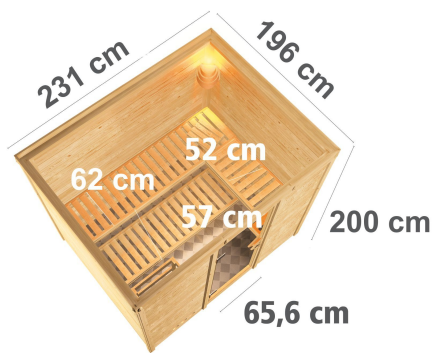

## Sauna Sonara Artikel-Nr. 75819

Dachkranz  
ohne Dachkranz

Saunatür  
Energiespartür Holztür gedämmt

Saunaofen  
ohne Ofen

Innenmaß Tiefe	185 cm
Kopfstütze Material	Espe
Liegeplätze	3
Ofenschutz Material	Espe
Bank 3 Tiefe	62 cm
Verpackungsmaße mm/Gewicht kg	1920x850x220x49,8
Bank 1 Tiefe	52 cm
Position Tür und Zuluft tauschbar	nein
Grundfläche	4 m <sup>2</sup>
Innenmaß Höhe	192 cm
Umbauter Raum	7,8 m <sup>3</sup>
Bank 2 Tiefe	57 cm
Durchgangsmaß Höhe	173 cm
Material	Nordische Fichte
Außenmaß Breite	231 cm
Spiegelbar	nein
Außenmaß Tiefe	196 cm
Ofenschutz Breite	60 cm
Sitzplätze	5
Bank Material	Espe
Tür Höhe	175 cm
Ofenschutz Höhe	80 cm
Verpackungsmaße mm/Gewicht kg	860x560x430x39,5
Innenmaß Breite	219 cm
Außenmaß Höhe	200 cm
Ofenschutz Tiefe	48 cm
Bauweise	Steck-Schraub-System
Wandstärke	38 mm
Tür Scheibenfarbe	klar
Saunadach Dämmung	42 mm
Einstiegsart	Fronteinstieg
Saunadach Bauweise	vormontierte Elemente
Verpackungsmaße mm/Gewicht kg	2300x230x150x15,5
Anzahl Bänke	3 Stk.
Durchgangsmaß Breite	64 cm
Öffnungsrichtung Tür	rechts und links anschlagbar
Türart	Holztür mit Isolierglas, wärmegeklämmt
Anzahl der Kopfstützen	1 Stk.
Verpackungsmaße mm/Gewicht kg	2360x1190x700x406