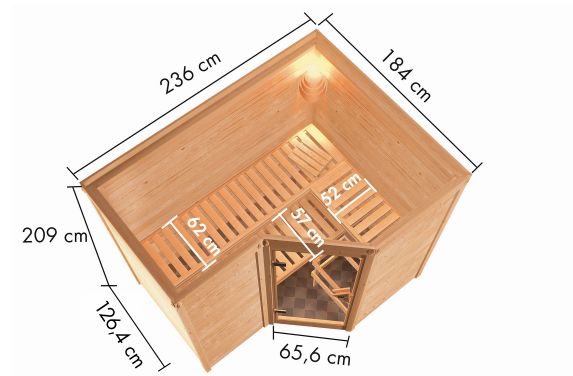

Produktinformation

Sauna Sahib 2 Artikel-Nr. 75877

Dachkranz
ohne Dachkranz

Saunatur
Energiespartur Holzter gedammt

Saunaofen
ohne Ofen

Bank 1 Tiefe	57 cm
Kopfstutze Material	Espe
Liegepldtze	3
InnenmaB Tiefe	173 cm
Bank 3 Tiefe	52 cm
VerpackungsmaBe mm/Gewicht kg	1920x850x220x49,8
InnenmaB Breite	225 cm
Position Tur und Zuluft tauschbar	nein
Spiegelbar	ja
Grundflache	4 m ²
AuBenmaB HShe	209 cm
VerpackungsmaBe mm/Gewicht kg	2330x1260x680x368,1
VerpackungsmaBe mm/Gewicht kg	860x560x430x38,5
Bank 2 Tiefe	57 cm
Einstiegsart	Eckestieg
Bauweise	vormontierte Elemente
DurchgangsmaB HShe	173 cm
Ofenschutz Tiefe	51 cm
Material	Nordische Fichte
Ofenschutz Breite	60 cm
Ofenschutz Material	nordische Fichte
Bank Material	Espe
Sitzpldtze	4
Tur HShe	175 cm
Ofenschutz HShe	80 cm
InnenmaB HShe	200 cm
Wandstarke	38 mm
VerpackungsmaBe mm/Gewicht kg	2000x230x150x15,5
AuBenmaB Breite	236 cm
Tur Scheibenfarbe	klar
Saunadach Dammung	42 mm
Saunadach Bauweise	vormontierte Elemente
Anzahl Banke	3 Stk.
DurchgangsmaB Breite	64 cm
Offnungsrichtung Tur	rechts und links anschlagbar
AuBenmaB Tiefe	184 cm
Turart	Holzter mit Isolierglas, warme gedammt
Anzahl der Kopfstutzen	1 Stk.
Umbauter Raum	6,8 m ³

- ENERGIESPARTÜR**
- 01 Türrahmen aus Massivholz
 - 02 Wärmedämmte Holztür mit klarem Isolierglas
 - 03 Rechts und links anschlagbar
 - 04 Rollverschluss

OFENSCHUTZGITTER SUPERIOR

- 01 Aus hochwertigem Espenholz
- 02 Besonders glatt gehobelt
- 03 Bietet optimalen Schutz
- 04 Exklusive Optik

SPIEGELBARER AUFBAU MÖGLICH

38 MM MASSIVHOLZ

- 01 Einfache Montage
- 02 Doppelte Nut- und Federverbindung