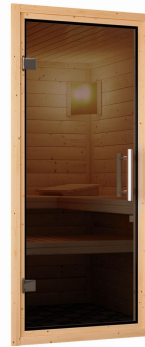

Produktinformation

Sauna Sahib 2 Artikel-Nr. 75888

Dachkranz
ohne Dachkranz

Saunatür
Graphit Ganzglastür

Saunaofen
ohne Ofen

Bank 1 Tiefe	57 cm
Kopfstütze Material	Espe
Liegeplätze	3
Innenmaß Tiefe	173 cm
Bank 3 Tiefe	52 cm
Verpackungsmaße mm/Gewicht kg	1920x850x220x49,8
Innenmaß Breite	225 cm
Position Tür und Zuluft tauschbar	nein
Spiegelbar	ja
Grundfläche	4 m ²
Außenmaß Höhe	209 cm
Verpackungsmaße mm/Gewicht kg	2330x1260x680x368,1
Verpackungsmaße mm/Gewicht kg	860x560x430x38,5
Bank 2 Tiefe	57 cm
Einstiegsart	EckEinstieg
Bauweise	vormontierte Elemente
Tür Scheibenfarbe	graphit
Durchgangsmaß Höhe	173 cm
Ofenschutz Tiefe	51 cm
Material	Nordische Fichte
Ofenschutz Breite	60 cm
Ofenschutz Material	nordische Fichte
Bank Material	Espe
Sitzplätze	4
Tür Höhe	175 cm
Ofenschutz Höhe	80 cm
Innenmaß Höhe	200 cm
Wandstärke	38 mm
Verpackungsmaße mm/Gewicht kg	2000x230x150x15,5
Außenmaß Breite	236 cm
Saunadach Dämmung	42 mm
Saunadach Bauweise	vormontierte Elemente
Türart	Ganzglastür
Anzahl Bänke	3 Stk.
Durchgangsmaß Breite	64 cm
Öffnungsrichtung Tür	rechts und links anschlagbar
Außenmaß Tiefe	184 cm
Anzahl der Kopfstützen	1 Stk.
Umbauter Raum	6,8 m ³

38 MM MASSIVHOLZ

- 01 Einfache Montage
- 02 Doppelte Nut- und Federverbindung

GRAPHIT GANZGLASTÜR

- 01 Türrahmen aus Massivholz
- 02 8 mm starkes Einscheibensicherheitsglas
- 03 Rechts und links anschlagbar
- 04 Türbeschläge justierbar
- 05 Bewährte Magnetverschlusstechnik

38 MM
Comfort

- Optional mit attraktiven Deckleiste einschließlich 3 LED-Spots
- Innl. Böden aus hochwertigem Espeholz
- Extra breite Oberlage mit 62 cm Breite
- Modernes Steck-Schraubsystem aus 38 mm starken Bolzen
- Konstruktion aus naturbelassener, langlebiger, nordischer Fichte
- 8 mm Saunaglas aus Sicherheitsglas
- Türrahmen aus Massivholz
- Bewährte Magnetverschlusstechnik
- Türbeschläge mittel Exzenter justierbar
- Ofenschutz aus hochwertigem Espeholz