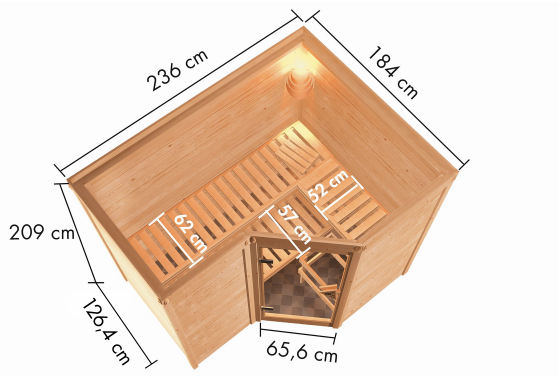

Produktinformation

Sauna Sahib 2 Artikel-Nr. 75888

Dachkranz
ohne Dachkranz

Saunatür
Graphit Ganzglastür

Saunaofen
ohne Ofen

Bank 1 Tiefe	57 cm
Kopfstütze Material	Espe
Liegeplätze	3
Innenmaß Tiefe	173 cm
Bank 3 Tiefe	52 cm
Verpackungsmaße mm/Gewicht kg	1920x850x220x49,8
Innenmaß Breite	225 cm
Position Tür und Zuluft tauschbar	nein
Spiegelbar	ja
Grundfläche	4 m ²
Außenmaß Höhe	209 cm
Verpackungsmaße mm/Gewicht kg	2330x1260x680x368,1
Verpackungsmaße mm/Gewicht kg	860x560x430x38,5
Bank 2 Tiefe	57 cm
Einstiegsart	EckEinstieg
Bauweise	vormontierte Elemente
Tür Scheibenfarbe	graphit
Durchgangsmaß Höhe	173 cm
Ofenschutz Tiefe	51 cm
Material	Nordische Fichte
Ofenschutz Breite	60 cm
Ofenschutz Material	nordische Fichte
Bank Material	Espe
Sitzplätze	4
Tür Höhe	175 cm
Ofenschutz Höhe	80 cm
Innenmaß Höhe	200 cm
Wandstärke	38 mm
Verpackungsmaße mm/Gewicht kg	2000x230x150x15,5
Außenmaß Breite	236 cm
Saunadach Dämmung	42 mm
Saunadach Bauweise	vormontierte Elemente
Türart	Ganzglastür
Anzahl Bänke	3 Stk.
Durchgangsmaß Breite	64 cm
Öffnungsrichtung Tür	rechts und links anschlagbar
Außenmaß Tiefe	184 cm
Anzahl der Kopfstützen	1 Stk.
Umbauter Raum	6,8 m ³

38 MM MASSIVHOLZ

- 01 Einfache Montage
- 02 Doppelte Nut- und Federverbindung

GRAPHIT GANZGLASTÜR

- 01 Türrahmen aus Massivholz
- 02 8 mm starkes Einscheibensicherheitsglas
- 03 Rechts und links anschlagbar
- 04 Türbeschläge justierbar
- 05 Bewährte Magnetverschlusstechnik

38 MM
Comfort

- Optional mit attraktiven Deckleiste einschließlich 3 LED-Spots
- Innl. Böden aus hochwertigem Espeholz
- Extra breite Oberlage mit 62 cm Breite
- Modernes Steck-Schraubsystem aus 38 mm starken Bolzen
- Konstruktion aus naturbelassener, langlebiger, nordischer Fichte
- 8 mm Saunaglas aus Sicherheitsglas
- Türrahmen aus Massivholz
- Bewährte Magnetverschlusstechnik
- Türbeschläge mittel Exzenter justierbar
- Ofenschutz aus hochwertigem Espeholz