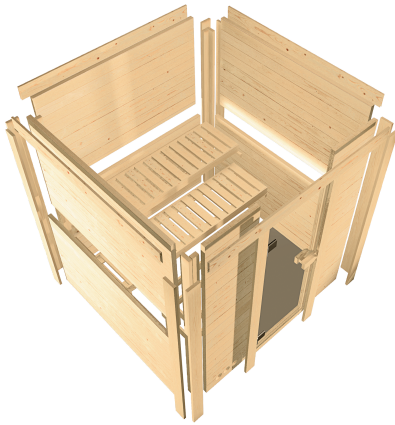

## Sauna Sahib 2 Artikel-Nr. 75889

Saunatür  
Graphit Ganzglastür

Dachkranz  
mit Dachkranz

Saunaofen  
ohne Ofen

Bank 1 Tiefe	57 cm
Kopfstütze Material	Espe
Liegeplätze	3
Innenmaß Tiefe	173 cm
Bank 3 Tiefe	52 cm
Verpackungsmaße mm/Gewicht kg	1920x850x220x49,8
Innenmaß Breite	225 cm
Außenmaß Tiefe	198 cm
Position Tür und Zuluft tauschbar	nein
Spiegelbar	ja
Grundfläche	4 m <sup>2</sup>
Außenmaß Höhe	213,5 cm
Verpackungsmaße mm/Gewicht kg	2330x1260x680x368,1
Verpackungsmaße mm/Gewicht kg	860x560x430x38,5
Bank 2 Tiefe	57 cm
Außenmaß Breite	264 cm
Einstiegsart	EckEinstieg
Bauweise	vormontierte Elemente
Tür Scheibenfarbe	graphit
Durchgangsmaß Höhe	173 cm
Ofenschutz Tiefe	51 cm
Material	Nordische Fichte
Ofenschutz Breite	60 cm
Ofenschutz Material	nordische Fichte
Bank Material	Espe
Sitzplätze	4
Tür Höhe	175 cm
Ofenschutz Höhe	80 cm
Innenmaß Höhe	200 cm
Wandstärke	38 mm
Verpackungsmaße mm/Gewicht kg	2000x230x150x15,5
Saadach Dämmung	42 mm
Saadach Bauweise	vormontierte Elemente
Türart	Ganzglastür
Anzahl Bänke	3 Stk.
Durchgangsmaß Breite	64 cm
Öffnungsrichtung Tür	rechts und links anschlagbar
Anzahl der Kopfstützen	1 Stk.
Umbauter Raum	6,8 m <sup>3</sup>

### GRAPHIT GANZGLASTÜR

- 01 Türrahmen aus Massivholz
- 02 8 mm starkes Einscheibensicherheitsglas
- 03 Rechts und links anschlagbar
- 04 Türbeschläge justierbar
- 05 Bewährte Magnetverschlusstechnik

38 MM

### 38 MM MASSIVHOLZ

- 01 Einfache Montage
- 02 Doppelte Nut- und Federverbindung

SPIEGELBARER AUFBAU MÖGLICH