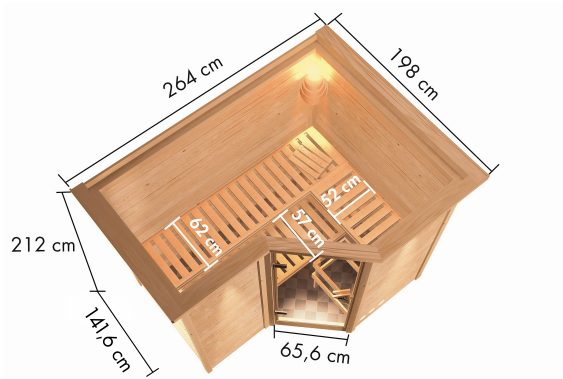

## Sauna Sahib 2 Artikel-Nr. 75889

Saunatür  
Graphit Ganzglastür

Dachkranz  
mit Dachkranz

Saunaofen  
ohne Ofen

Bank 1 Tiefe	57 cm
Kopfstütze Material	Espe
Liegeplätze	3
Innenmaß Tiefe	173 cm
Bank 3 Tiefe	52 cm
Verpackungsmaße mm/Gewicht kg	1920x850x220x49,8
Innenmaß Breite	225 cm
Außenmaß Tiefe	198 cm
Position Tür und Zuluft tauschbar	nein
Spiegelbar	ja
Grundfläche	4 m <sup>2</sup>
Außenmaß Höhe	213,5 cm
Verpackungsmaße mm/Gewicht kg	2330x1260x680x368,1
Verpackungsmaße mm/Gewicht kg	860x560x430x38,5
Bank 2 Tiefe	57 cm
Außenmaß Breite	264 cm
Einstiegsart	EckEinstieg
Bauweise	vormontierte Elemente
Tür Scheibenfarbe	graphit
Durchgangsmaß Höhe	173 cm
Ofenschutz Tiefe	51 cm
Material	Nordische Fichte
Ofenschutz Breite	60 cm
Ofenschutz Material	nordische Fichte
Bank Material	Espe
Sitzplätze	4
Tür Höhe	175 cm
Ofenschutz Höhe	80 cm
Innenmaß Höhe	200 cm
Wandstärke	38 mm
Verpackungsmaße mm/Gewicht kg	2000x230x150x15,5
Saadach Dämmung	42 mm
Saadach Bauweise	vormontierte Elemente
Türart	Ganzglastür
Anzahl Bänke	3 Stk.
Durchgangsmaß Breite	64 cm
Öffnungsrichtung Tür	rechts und links anschlagbar
Anzahl der Kopfstützen	1 Stk.
Umbauter Raum	6,8 m <sup>3</sup>

### GRAPHIT GANZGLASTÜR

- 01 Türrahmen aus Massivholz
- 02 8 mm starkes Einscheibensicherheitsglas
- 03 Rechts und links anschlagbar
- 04 Türbeschläge justierbar
- 05 Bewährte Magnetverschlusstechnik

38 MM