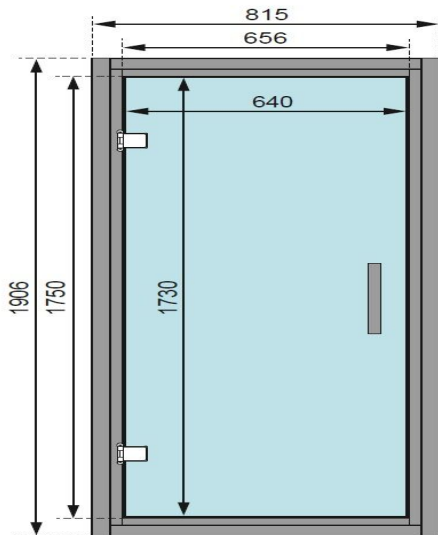

Produktinformation

Türelement Modern Artikel-Nr. 76005

Für Wandstärke
68 mm

Verpackungsmaße mm/Gewicht kg	1920x800x270x44
Tür Öffnungsrichtung	rechts und links anschlagbar
Durchgangsmaß Höhe	173 cm
Türart	Einflügeltür
Verpackungsmaße mm/Gewicht kg	1980x830x190x51
Tür Höhe	175 cm
geeignet für	Innenbereich
Tür Breite	65,5 cm
Tür Schloss	Magnetverschlusstechnik
Durchgangsmaß Breite	64 cm
Tür Scheibe Material	Einscheibensicherheitsglas

DIE BESONDERHEITEN UNSERES

Türelement Modern

38 mm

- Justierbare Türbänder für optimale Ausrichtung
- Türrahmen aus Massivholz
- Durchgangsmaß (BxH): 64 x 173 cm
- geeignet für die Wandstärke 38/40 mm
- graphitfarbene Tür
- 8 mm Einschleibensicherheitsglas
- Mit einem Edelstahlgriff außen und einem Holzgriff innen
- Magnetverschluss-technik

DIE BESONDERHEITEN UNSERES

Türelement Modern

68 mm

- Justierbare Türbänder für optimale Ausrichtung
- Türrahmen aus Massivholz
- Durchgangsmaß (BxH): 64 x 173 cm
- geeignet für die Wandstärke 68 mm
- graphitfarbene Tür
- 8 mm Einschleibensicherheitsglas
- Mit einem Edelstahlgriff außen und einem Holzgriff innen
- Magnetverschluss-technik