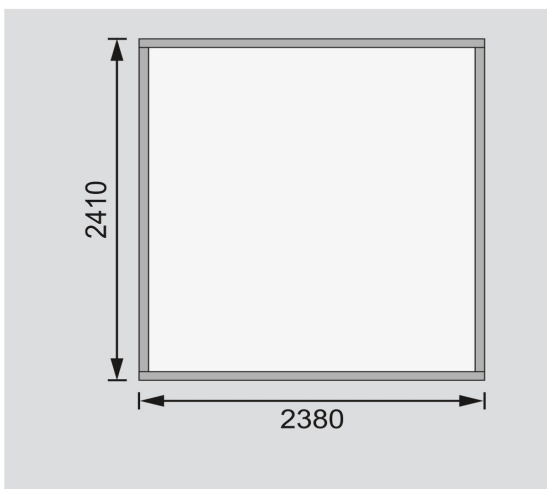

Produktinformation

Gartenhaus Askola 3,5 Artikel-Nr. 77715

Anbaudach
ohne Anbaudach

Farbe
Naturbelassen

Grundfläche	5,76 m ²
Seitenhöhe	195 cm
Tür Breite	70,5 cm
Dachtiefe	262 cm
Wandstärke	19 mm
Innenmaß Tiefe	238 cm
Dachfläche	6,8 m ²
Verpackungsmaße mm/Gewicht kg	2400x1020x450x324
Tür Höhe	176,5 cm
Dachtyp	Dachplatte
Material	Nordische Fichte
Sockelmaß Tiefe	242 cm
Innenmaß Breite	234 cm
Dachbreite	266 cm
Dach Materialstärke	16 mm
Firsthöhe	211 cm
Außenmaß Breite	242 cm
Außenmaß Tiefe	246 cm
Tür Scheibe Material	Kunstglas
Schneelast	85 kg/m ²
Bedarf Dachbahn	2 Rollen
Durchgangsmaß Breite	139 cm
Durchgangsmaß Höhe	175 cm
Sockelmaß Breite	238 cm
Dachform	Flachdach
Umbauter Raum	11,5 m ³
Dachneigung	3°
Farbe	Naturbelassen
Schloss	Sicherheitsüberfalle

Die Abbildung dient lediglich der datentechnischen Information und bildet nicht den tatsächlichen Artikel ab.

Fundamentplan ohne Boden (in mm)

KDI UNTERLEGER

19mm PROFILE