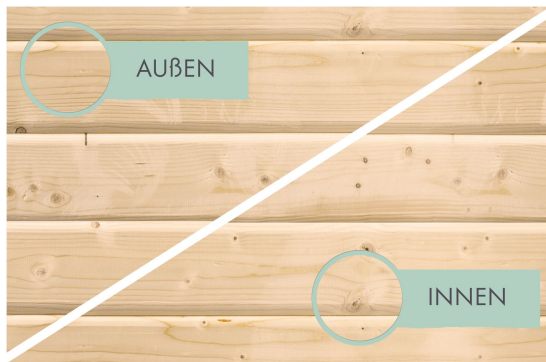

Produktinformation

Gartenhaus Bastrup 8 Artikel-Nr. 78679

Anbaudach
ohne Anbaudach

Farbe
Naturbelassen

Umbauter Raum	21,6 m ³
Dachtiefe	333 cm
Tür Breite	70,5 cm
Dachbreite	405 cm
Schloss	Zylinderschloss mit 3 Schlüsseln
Firsthöhe	220 cm
Dachtyp	Massivholzdach
Innenmaß Tiefe	274 cm
Dachfläche	13,3 m ²
Tür Höhe	176,5 cm
Durchgangsmaß Höhe	173 cm
Material	Nordische Fichte
Verpackungsmaße mm/Gewicht kg	4100x1170x520x596
Grundfläche	10,36 m ²
Dach Materialstärke	16 mm
Innenmaß Breite	364 cm
Wandstärke	28 mm
Tür Scheibe Material	Kunstglas
Außenmaß Breite	387 cm
Schneelast	125 kg/m ²
Durchgangsmaß Breite	140 cm
Seitenhöhe	201 cm
Dachform	Pultdach
Dachneigung	3°
Farbe	Naturbelassen
Sockelmaß Tiefe	280 cm
Bedarf Dachbahn	4 Rollen
Sockelmaß Breite	370 cm
Außenmaß Tiefe	297 cm

AUßEN

INNEN

28 MM
Blockbohlenhäuser

- Dach aus Massivholz
- Weite Dachüberstände bieten Witterungsschutz
- Teilweise im Sockel mit Anbaudach erhöhtlich
- 28 mm starke Blockbohlenbauweise
- Perfekter Nut- und Feder Sitz durch modernste Frästechnik
- Wasserabweisende Profilierung
- Inkl. Doppelflügeltür mit Buntbart- oder Zylinderschloss und Schlüsseln
- Lichtausschnitte aus bruchsicherem Kunstglas
- Patentierte 6-Plus-Eckverbindung
- Wartungsfrei, wind- und regendicht

DOPPELFLÜGELTÜR

- 01 Unbehandelt
- 02 Inkl. Zylinderschloss mit 3 Schlüsseln
- 03 Fenster aus bruchsicherem Kunstglas

28 MM BLOCKBOHLENBAUWEISE

- 01 Einfache Montage
- 02 Hohe Stabilität der Wände
- 03 Wind- und Regendicht durch Eckausklinkung
- 04 Passgenauigkeit der Bohlen durch modernste Frästechnik (CNC-Technik)
- 05 Wartungsfrei durch die patentierte, direkte Verschraubung der einzelnen Bohlen