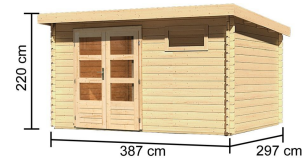

28 MM WANDPROFIL

1. 01 Aus nordischer Fichte gehobelt
2. 02 Perfekte Fräsung
3. 03 Perfekter Sitz
4. 04 Wasserabweisende Profilierung