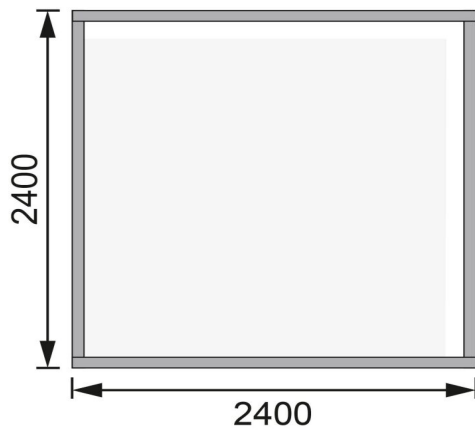

Fundamentplan ohne Boden (in mm)

19 MM
Gartenhäuser

- Inkl. moderner Doppelflügeltür mit Sicherheitsüberfälle
- Lichtausschnitte aus bruchsicherem Kunstglas
- Immer inkl. kesseldruck imprägnierter Bodenbalken für einen langfristigen Schutz gegen aufsteigende Fäulnis
- Dach aus Dachplatten
- Weite Dachüberstände bieten Witterungsschutz
- Teilweise im Set mit Anbaudach erhältlich
- 19 mm starkes Steck-Schraubsystem
- Wasserabweisende Profilierung

Die Abbildung dient lediglich der datentechnischen Information und bildet nicht den tatsächlichen Artikel ab.