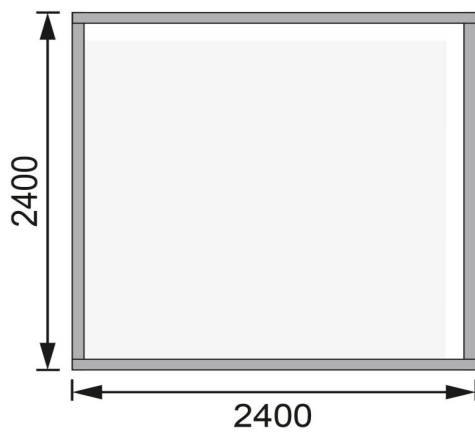

Produktinformation

Gartenhaus Qubic 1 Artikel-Nr. 79845

Anbaudach
ohne Anbaudach

Farbe
Naturbelassen

| | |
|-------------------------------|------------------------------------|
| Durchgangsmaß Höhe | 179 cm |
| Schneelast | 75 kg/m ² |
| Wandstärke | 19 mm |
| Innenmaß Tiefe | 238 cm |
| Dachtyp | Massivholzdach |
| Schloss | Drehriegelschloss mit 2 Schlüsseln |
| Firsthöhe | 214 cm |
| Dachbreite | 246 cm |
| Material | Nordische Fichte |
| Tür Breite | 110,4 cm |
| Tür Höhe | 183,3 cm |
| Sockelmaß Tiefe | 242 cm |
| Dach Materialstärke | 16 mm |
| Außenmaß Tiefe | 246 cm |
| Tür Scheibe Material | Kunstglas |
| Außenmaß Breite | 246 cm |
| Bedarf Dachbahn | 2 Rollen |
| Grundfläche | 5,86 m ² |
| Innenmaß Breite | 238 cm |
| Sockelmaß Breite | 242 cm |
| Seitenhöhe | 201 cm |
| Dachneigung | 0° |
| Dachform | Flachdach |
| Farbe | Naturbelassen |
| Dachfläche | 6 m ² |
| Durchgangsmaß Breite | 105 cm |
| Dachtiefe | 246 cm |
| Verpackungsmaße mm/Gewicht kg | 2390x1230x405x293 |
| Umbauter Raum | 12 m ³ |

Fundamentplan ohne Boden (in mm)

19 MM
Gartenhäuser

- Inkl. moderner Doppelflügeltür mit Sicherheitsüberfälle
- Lichtausschnitte aus bruchsicherem Kunstglas
- Immer inkl. kesseldruck imprägnierter Bodenbalken für einen langfristigen Schutz gegen aufsteigende Fäulnis
- Dach aus Dachplatten
- Weite Dachüberstände bieten Witterungsschutz
- Teilweise im Set mit Anbaudach erhältlich
- 19 mm starkes Steck-Schraubsystem
- Wasserabweisende Profilierung